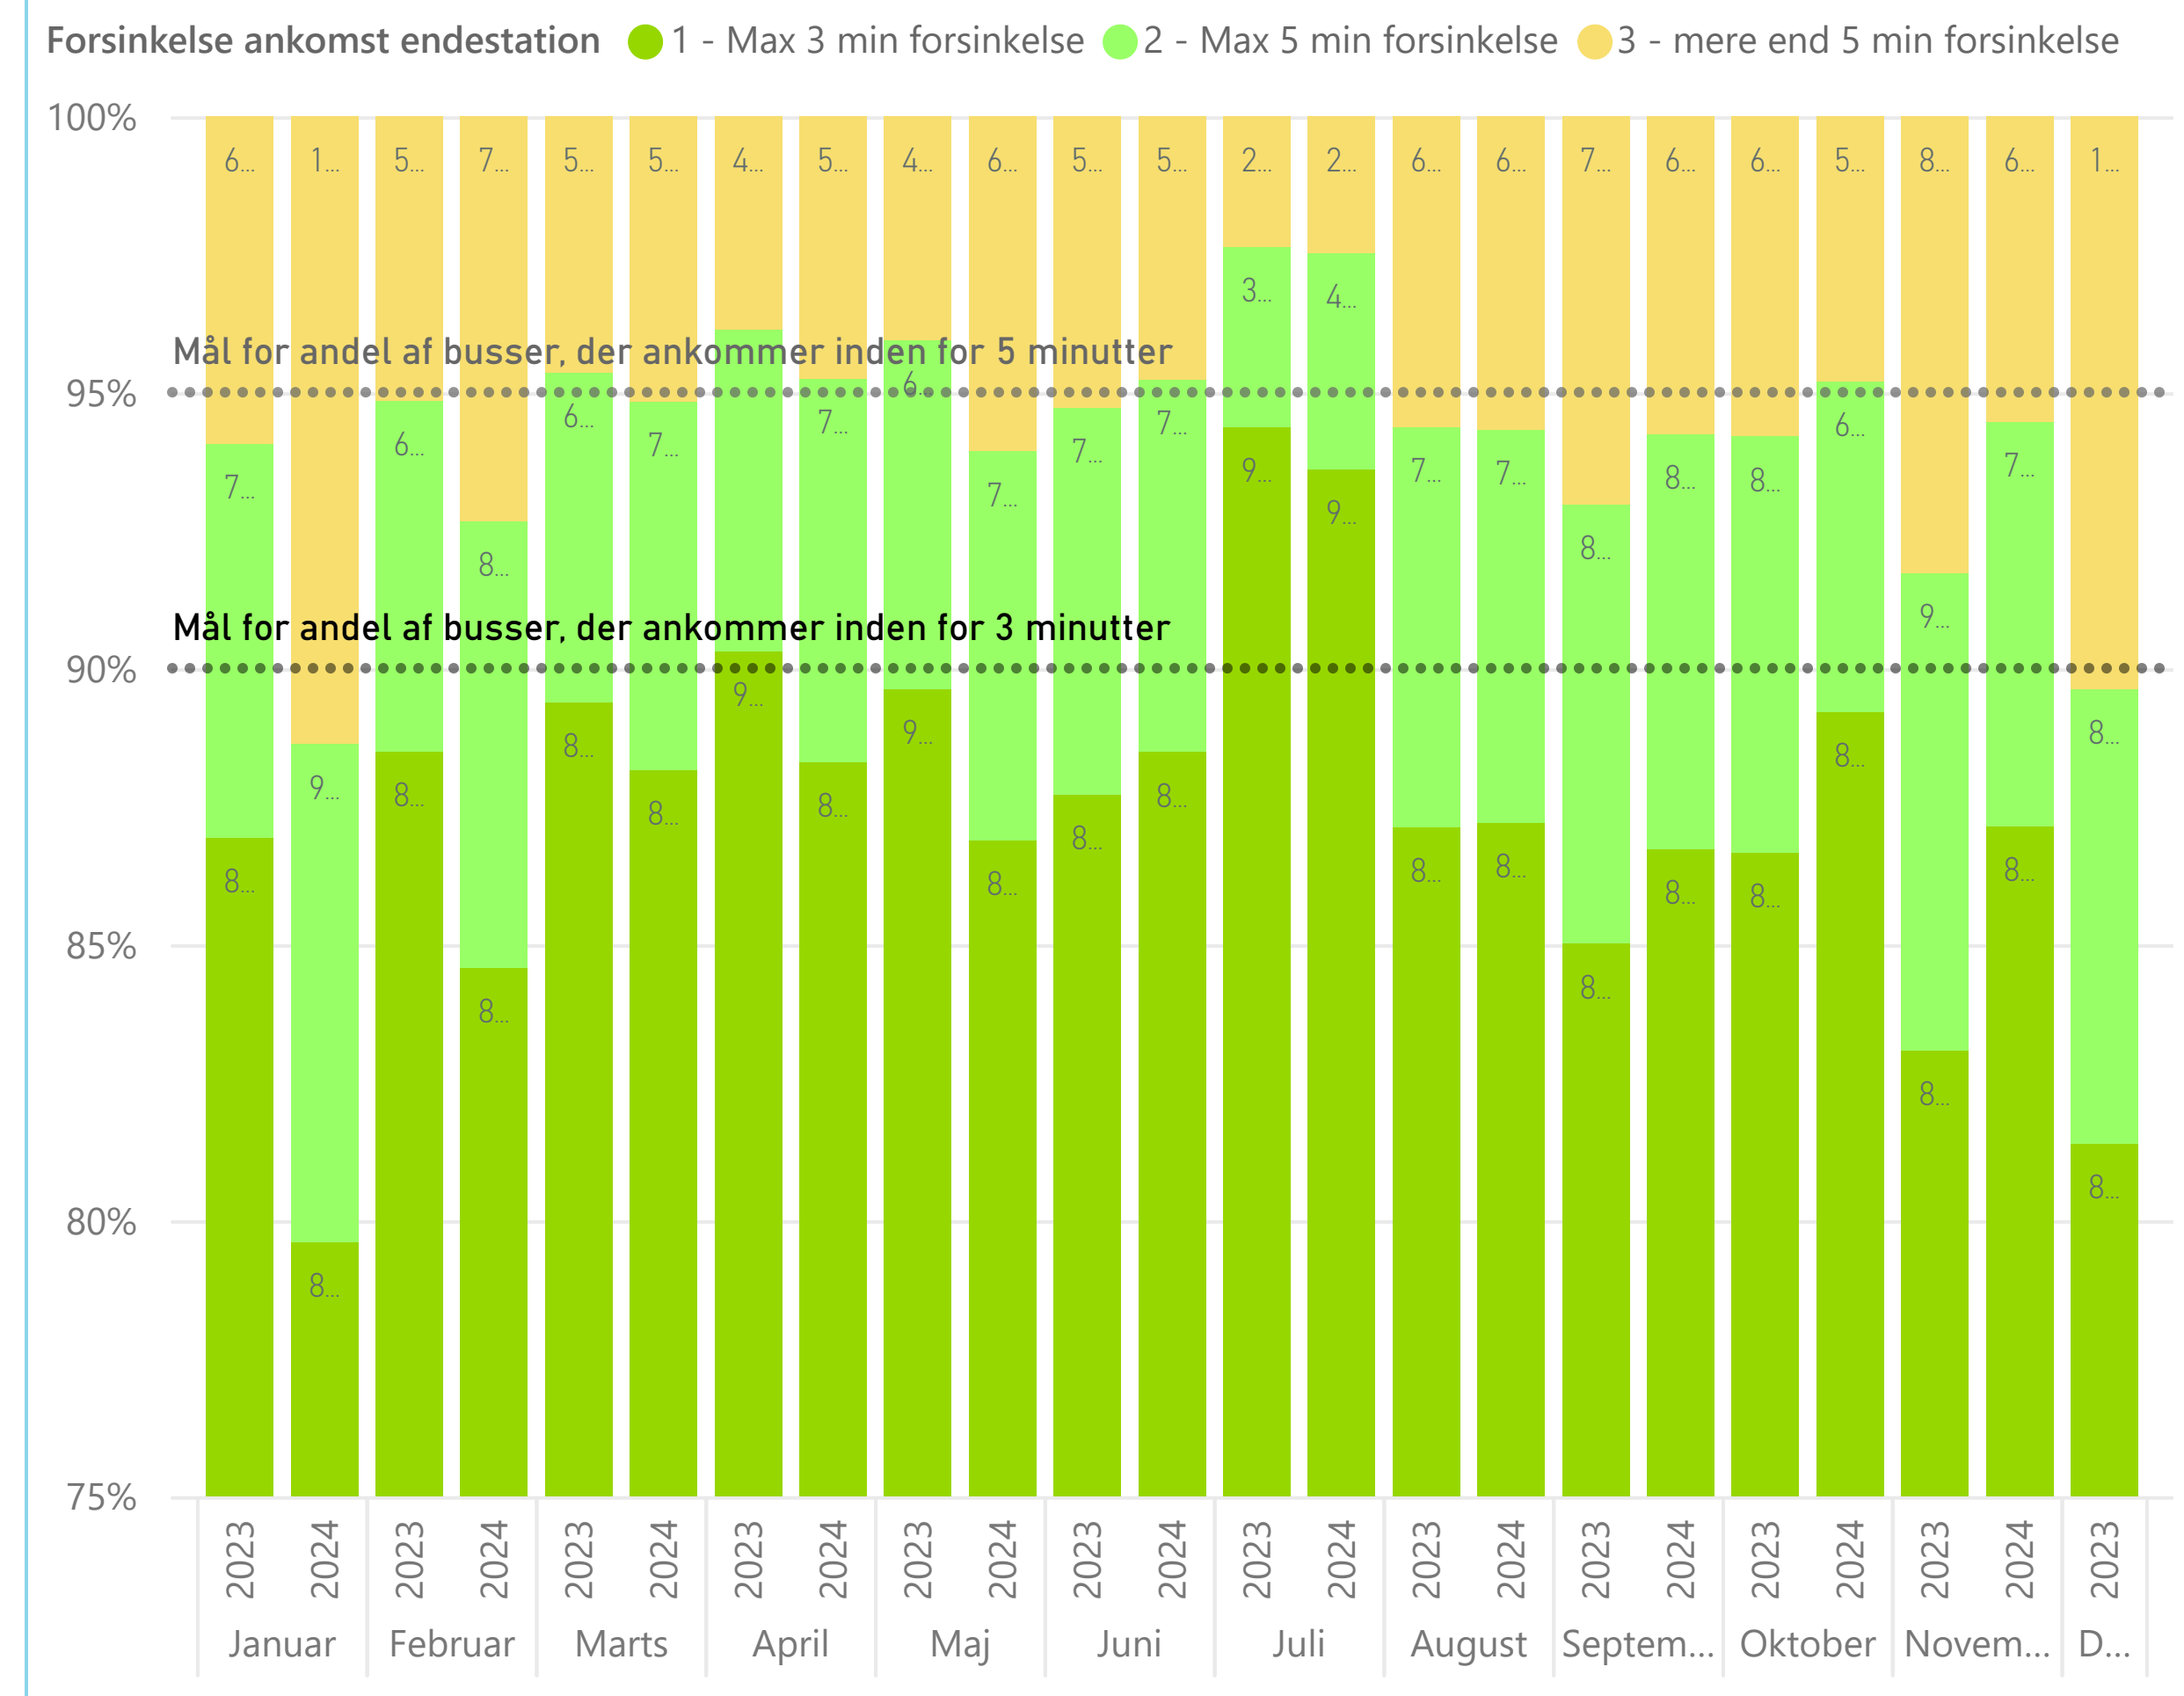

Forsinkelse ved ankomst til turens endestation ... regionale ruter