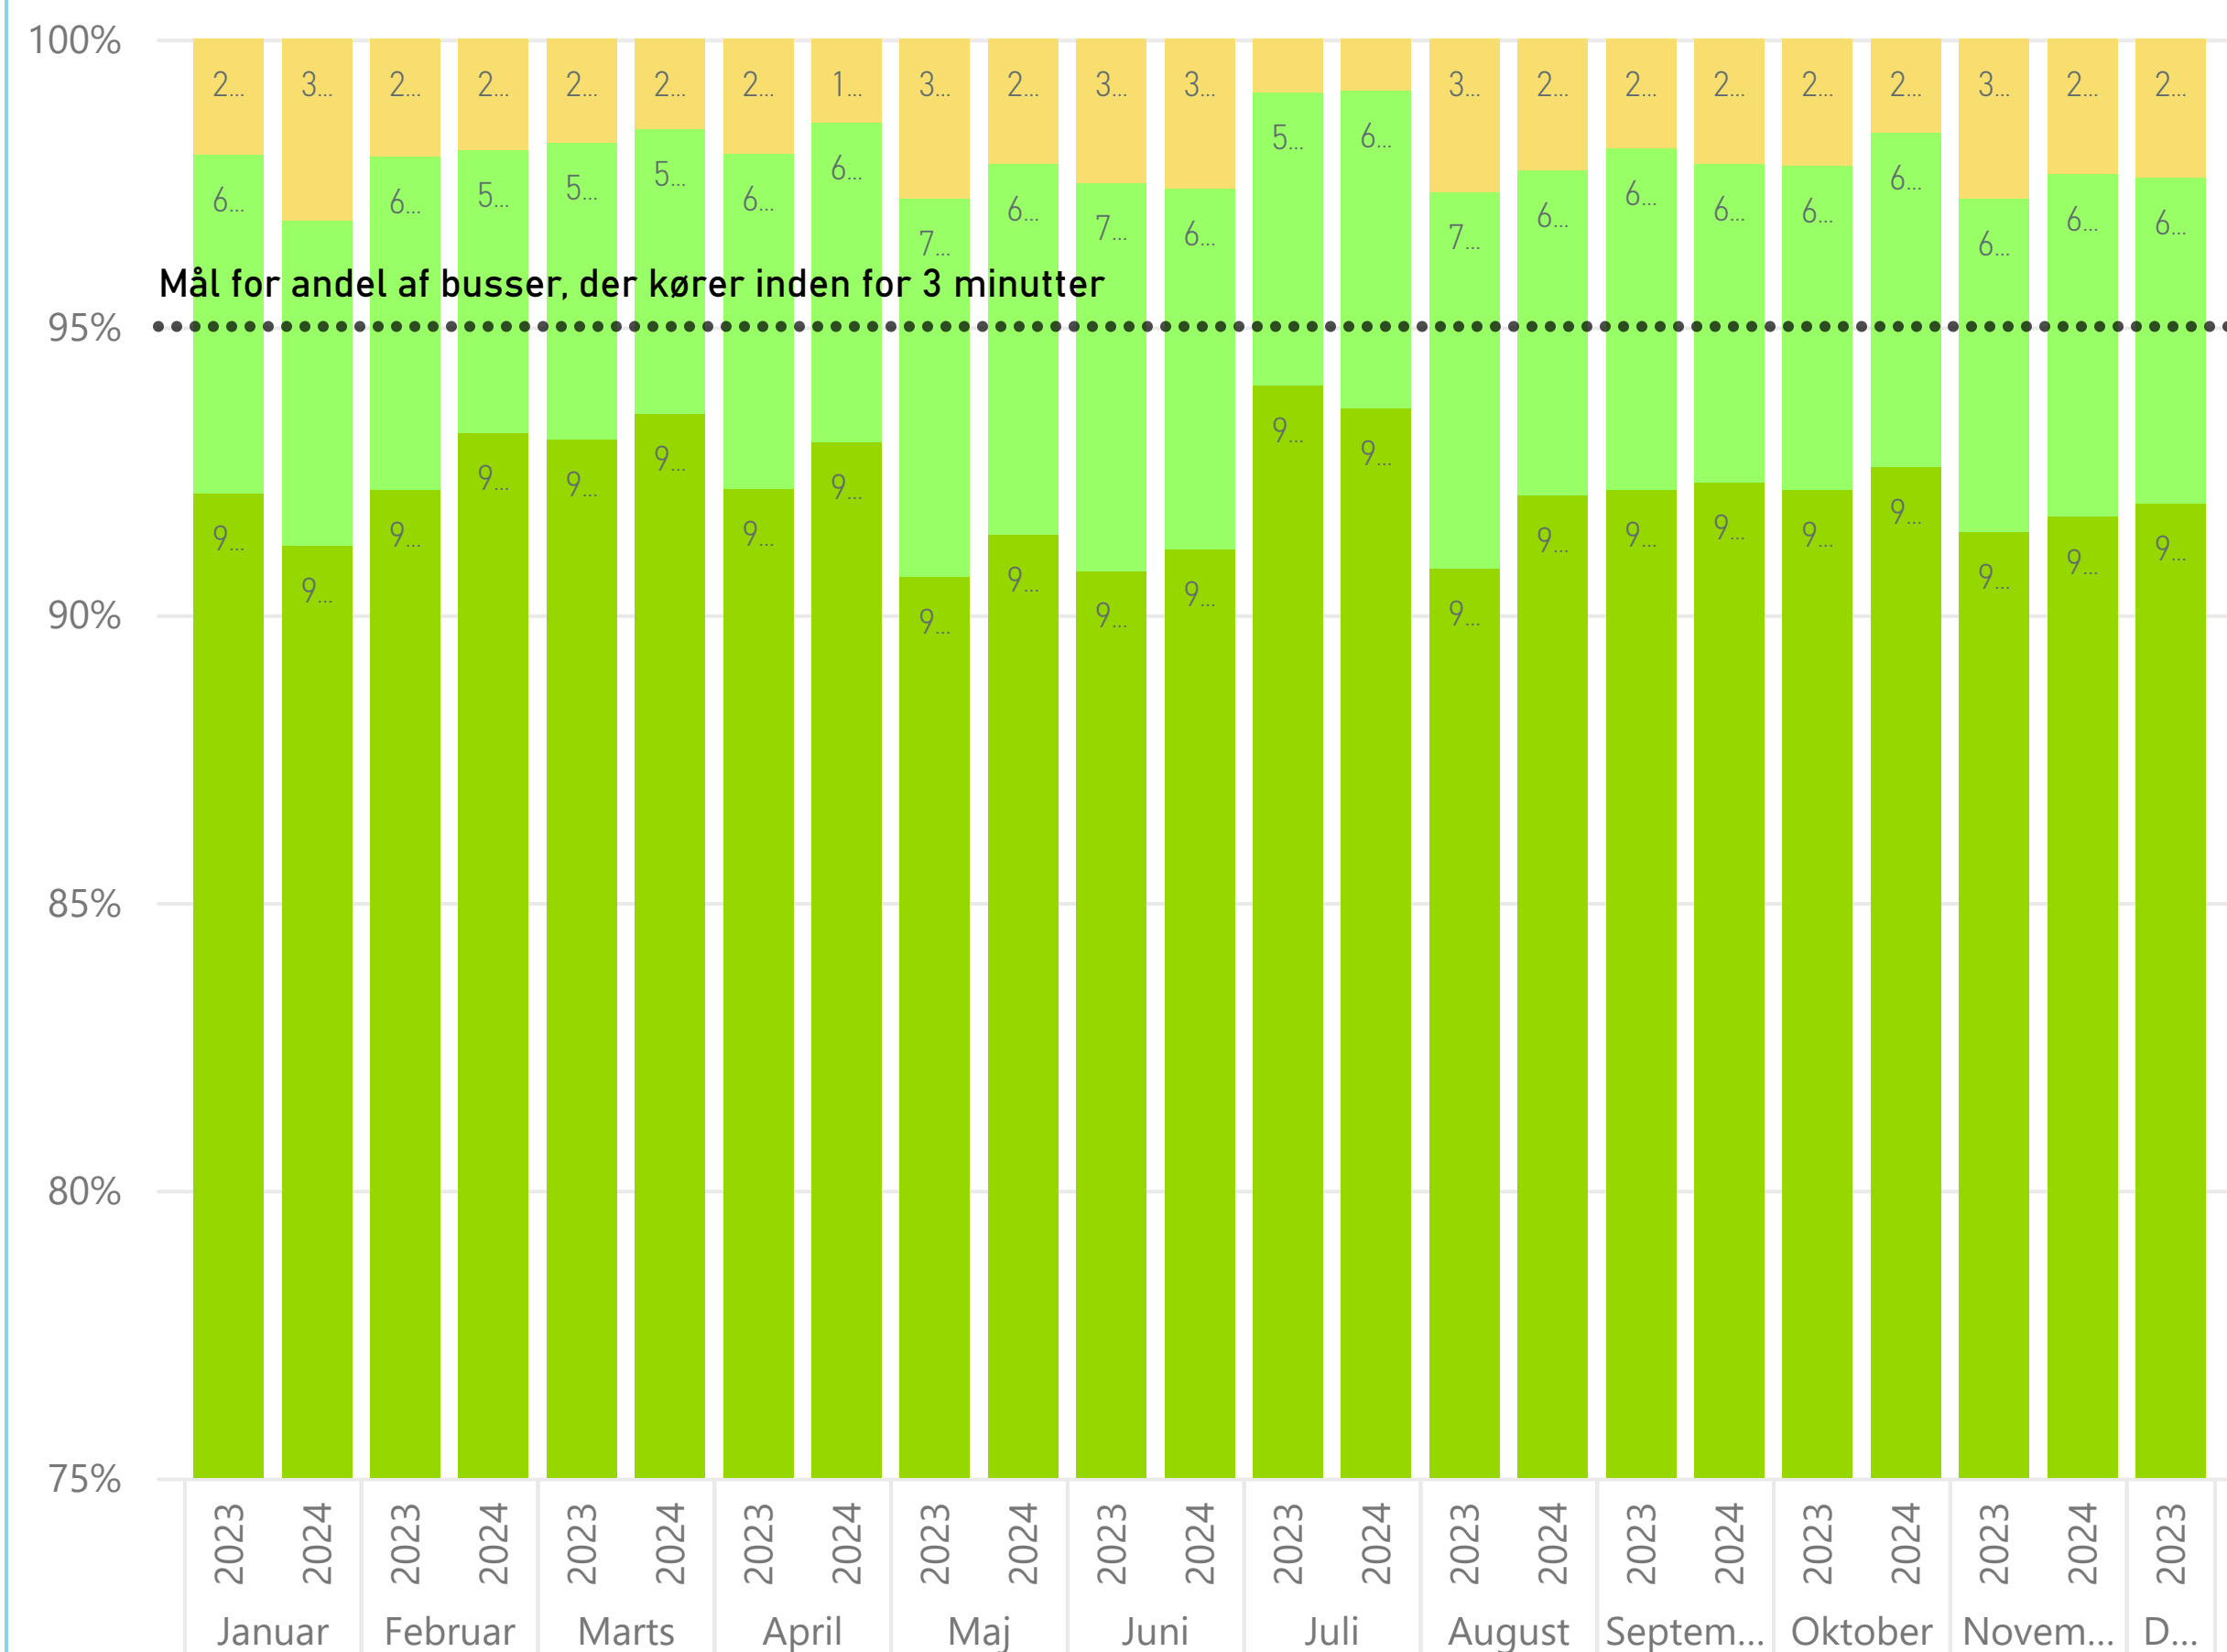

Kører bussen fra turens startstoppested til tiden?

Fynbus har en målsætning om, at 95 % af afgangene kører fra turens startstoppested til tiden (dvs. højst 3 minutters forsinkelse ift. det afgangstidspunkt, der står i køreplanen)

Ankommer bussen til endestationen til tiden?

Fynbus har en målsætning om, at 95 % af afgangene ankommer til endestationen til tiden (dvs. højst 5 minutters forsinkelse ift. det ankomst-tidspunkt, der står i køreplanen)

Forsinkelse ved afgang fra turens startstoppested ... lokalruter

Forsinkelse afgang turstart ● 1 - Max 3 min forsinkelse ● 2 - Max 5 min forsinkelse ● 3 - mere end 5 min forsinkelse