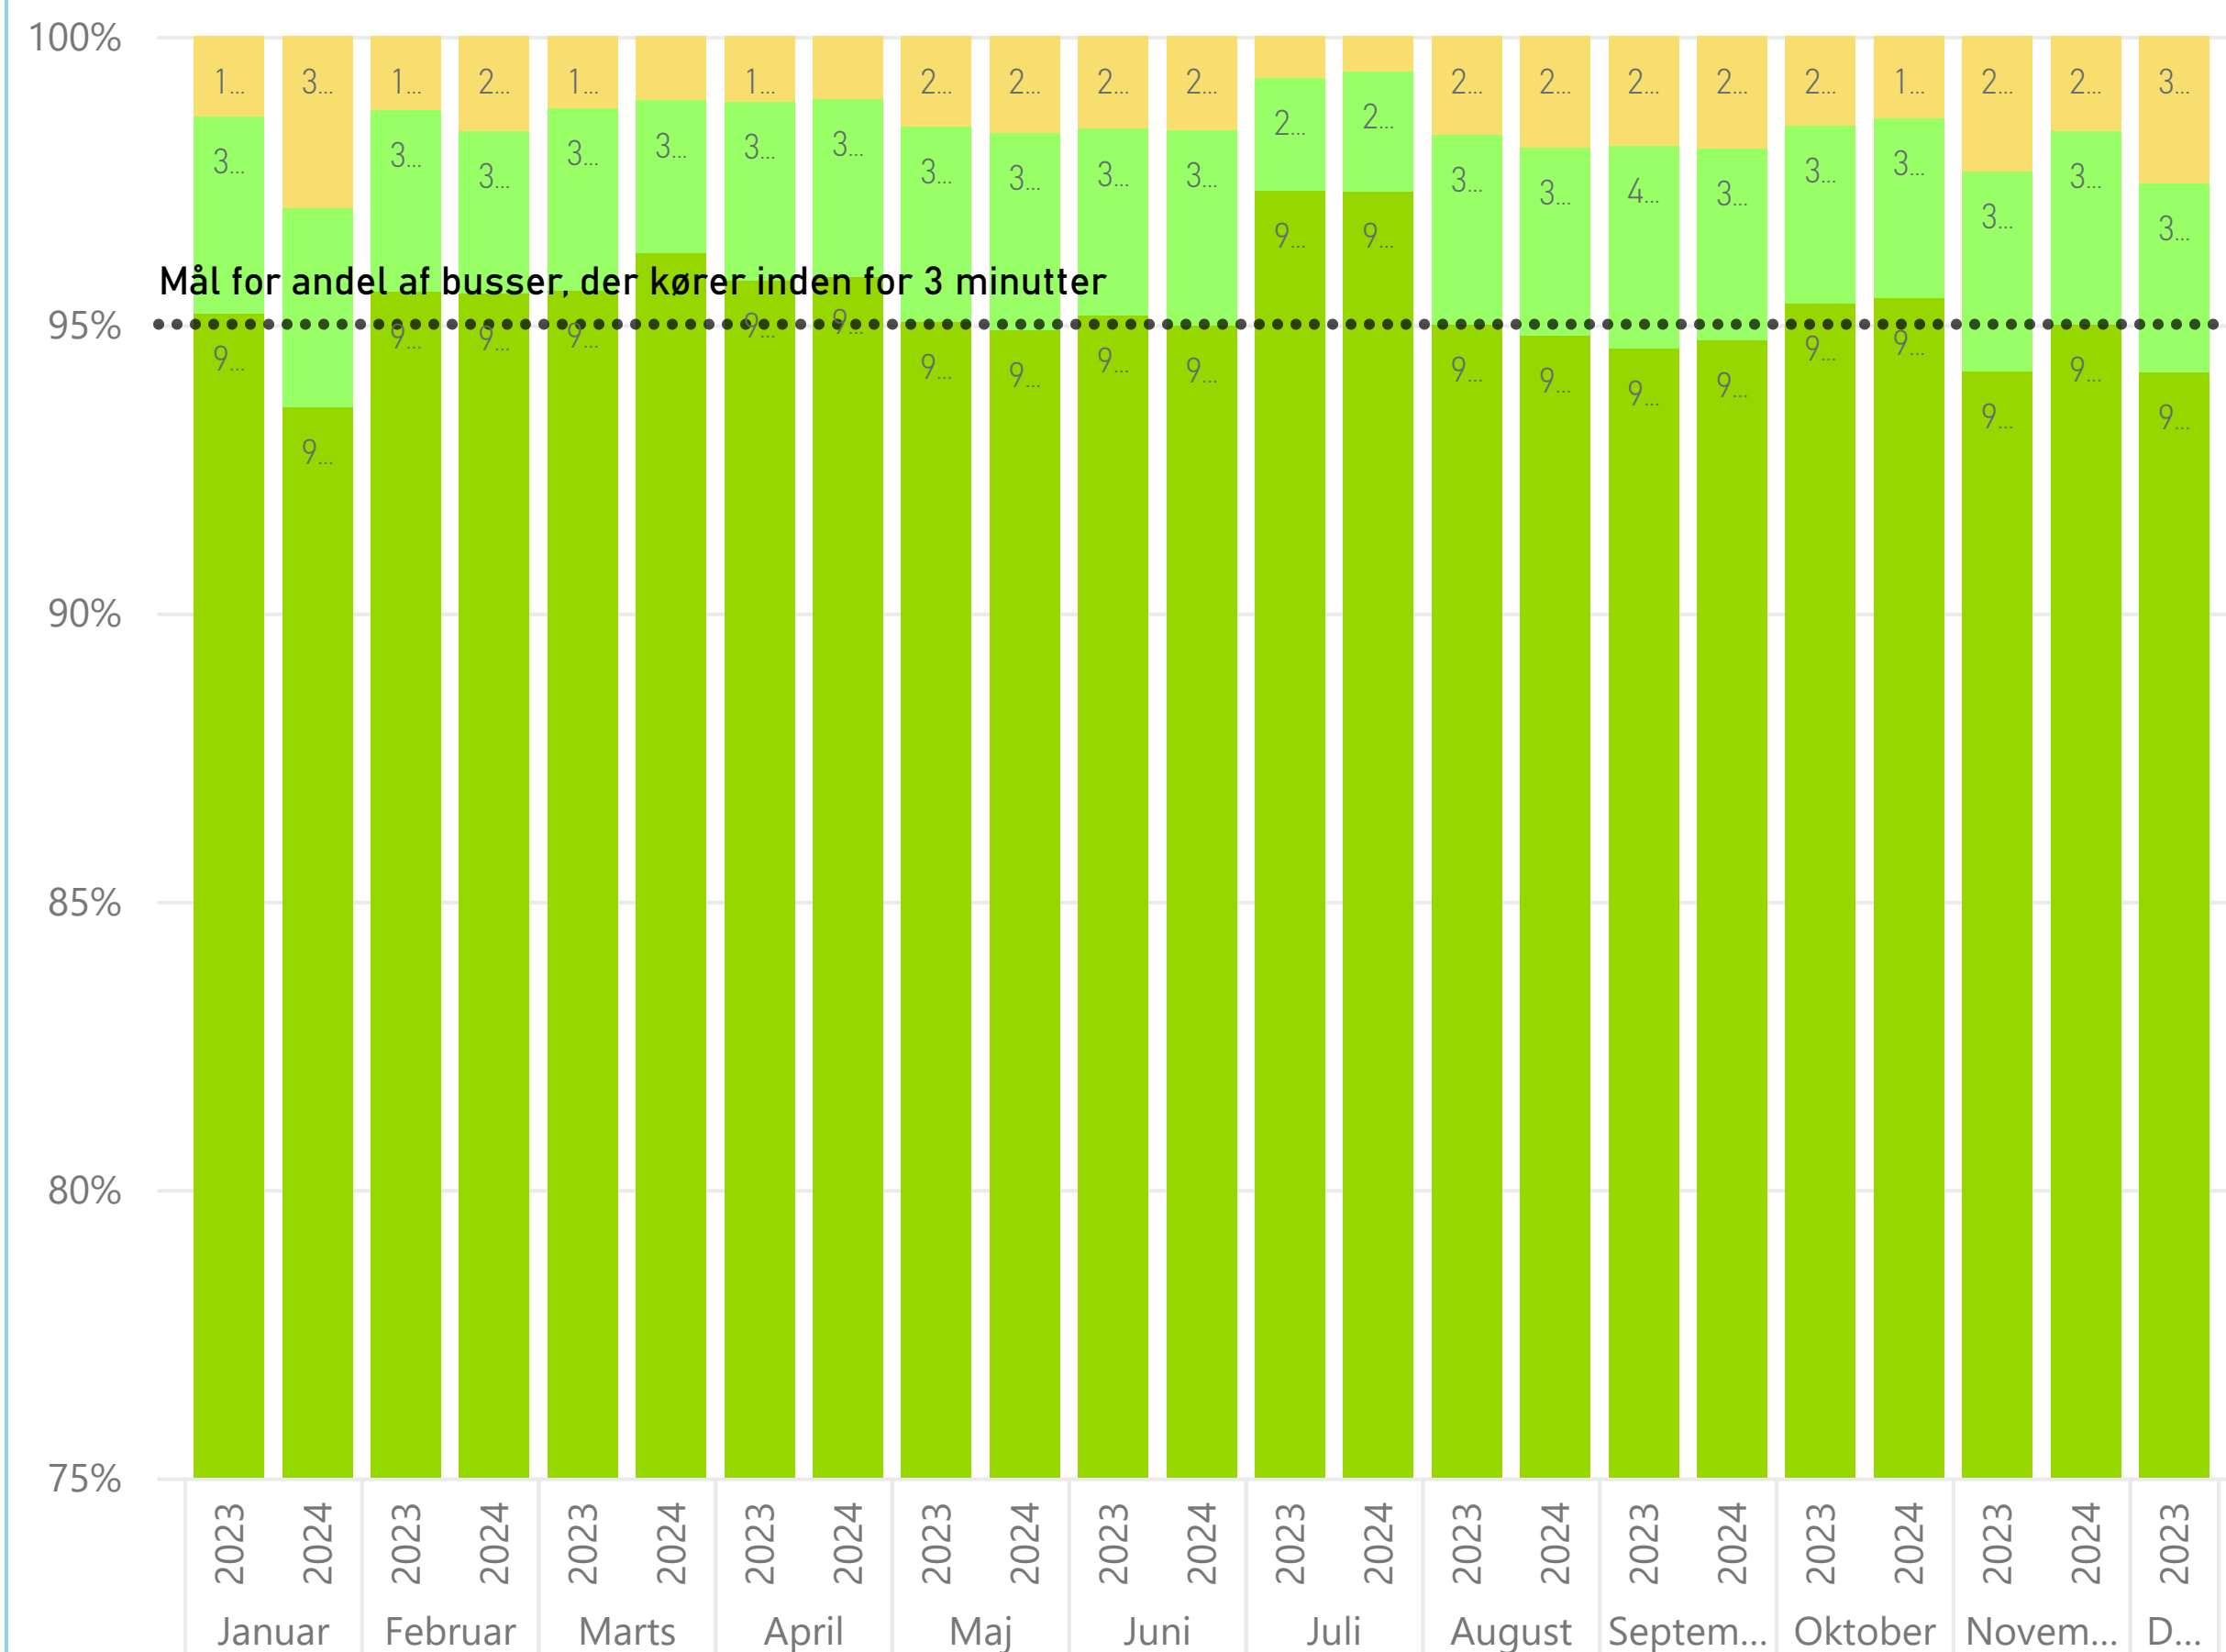

Kører bussen fra turens startstoppested til tiden?

Fynbus har en målsætning om, at 95 % af afgangene kører fra turens startstoppested til tiden (dvs. højst 3 minutters forsinkelse ift. det afgangstidspunkt, der står i køreplanen)

Ankommer bussen til endestationen til tiden?

Fynbus har en målsætning om, at 95 % af afgangene ankommer til endestationen til tiden (dvs. højst 5 minutters forsinkelse ift. det ankomst-tidspunkt, der står i køreplanen)

Forsinkelse ved afgang fra turens startstoppested ... alle ruter

Forsinkelse afgang turstart ● 1 - Max 3 min forsinkelse ● 2 - Max 5 min forsinkelse ● 3 - mere end 5 min forsinkelse

Forsinkelse ved ankomst til turens endestation ... alle ruter