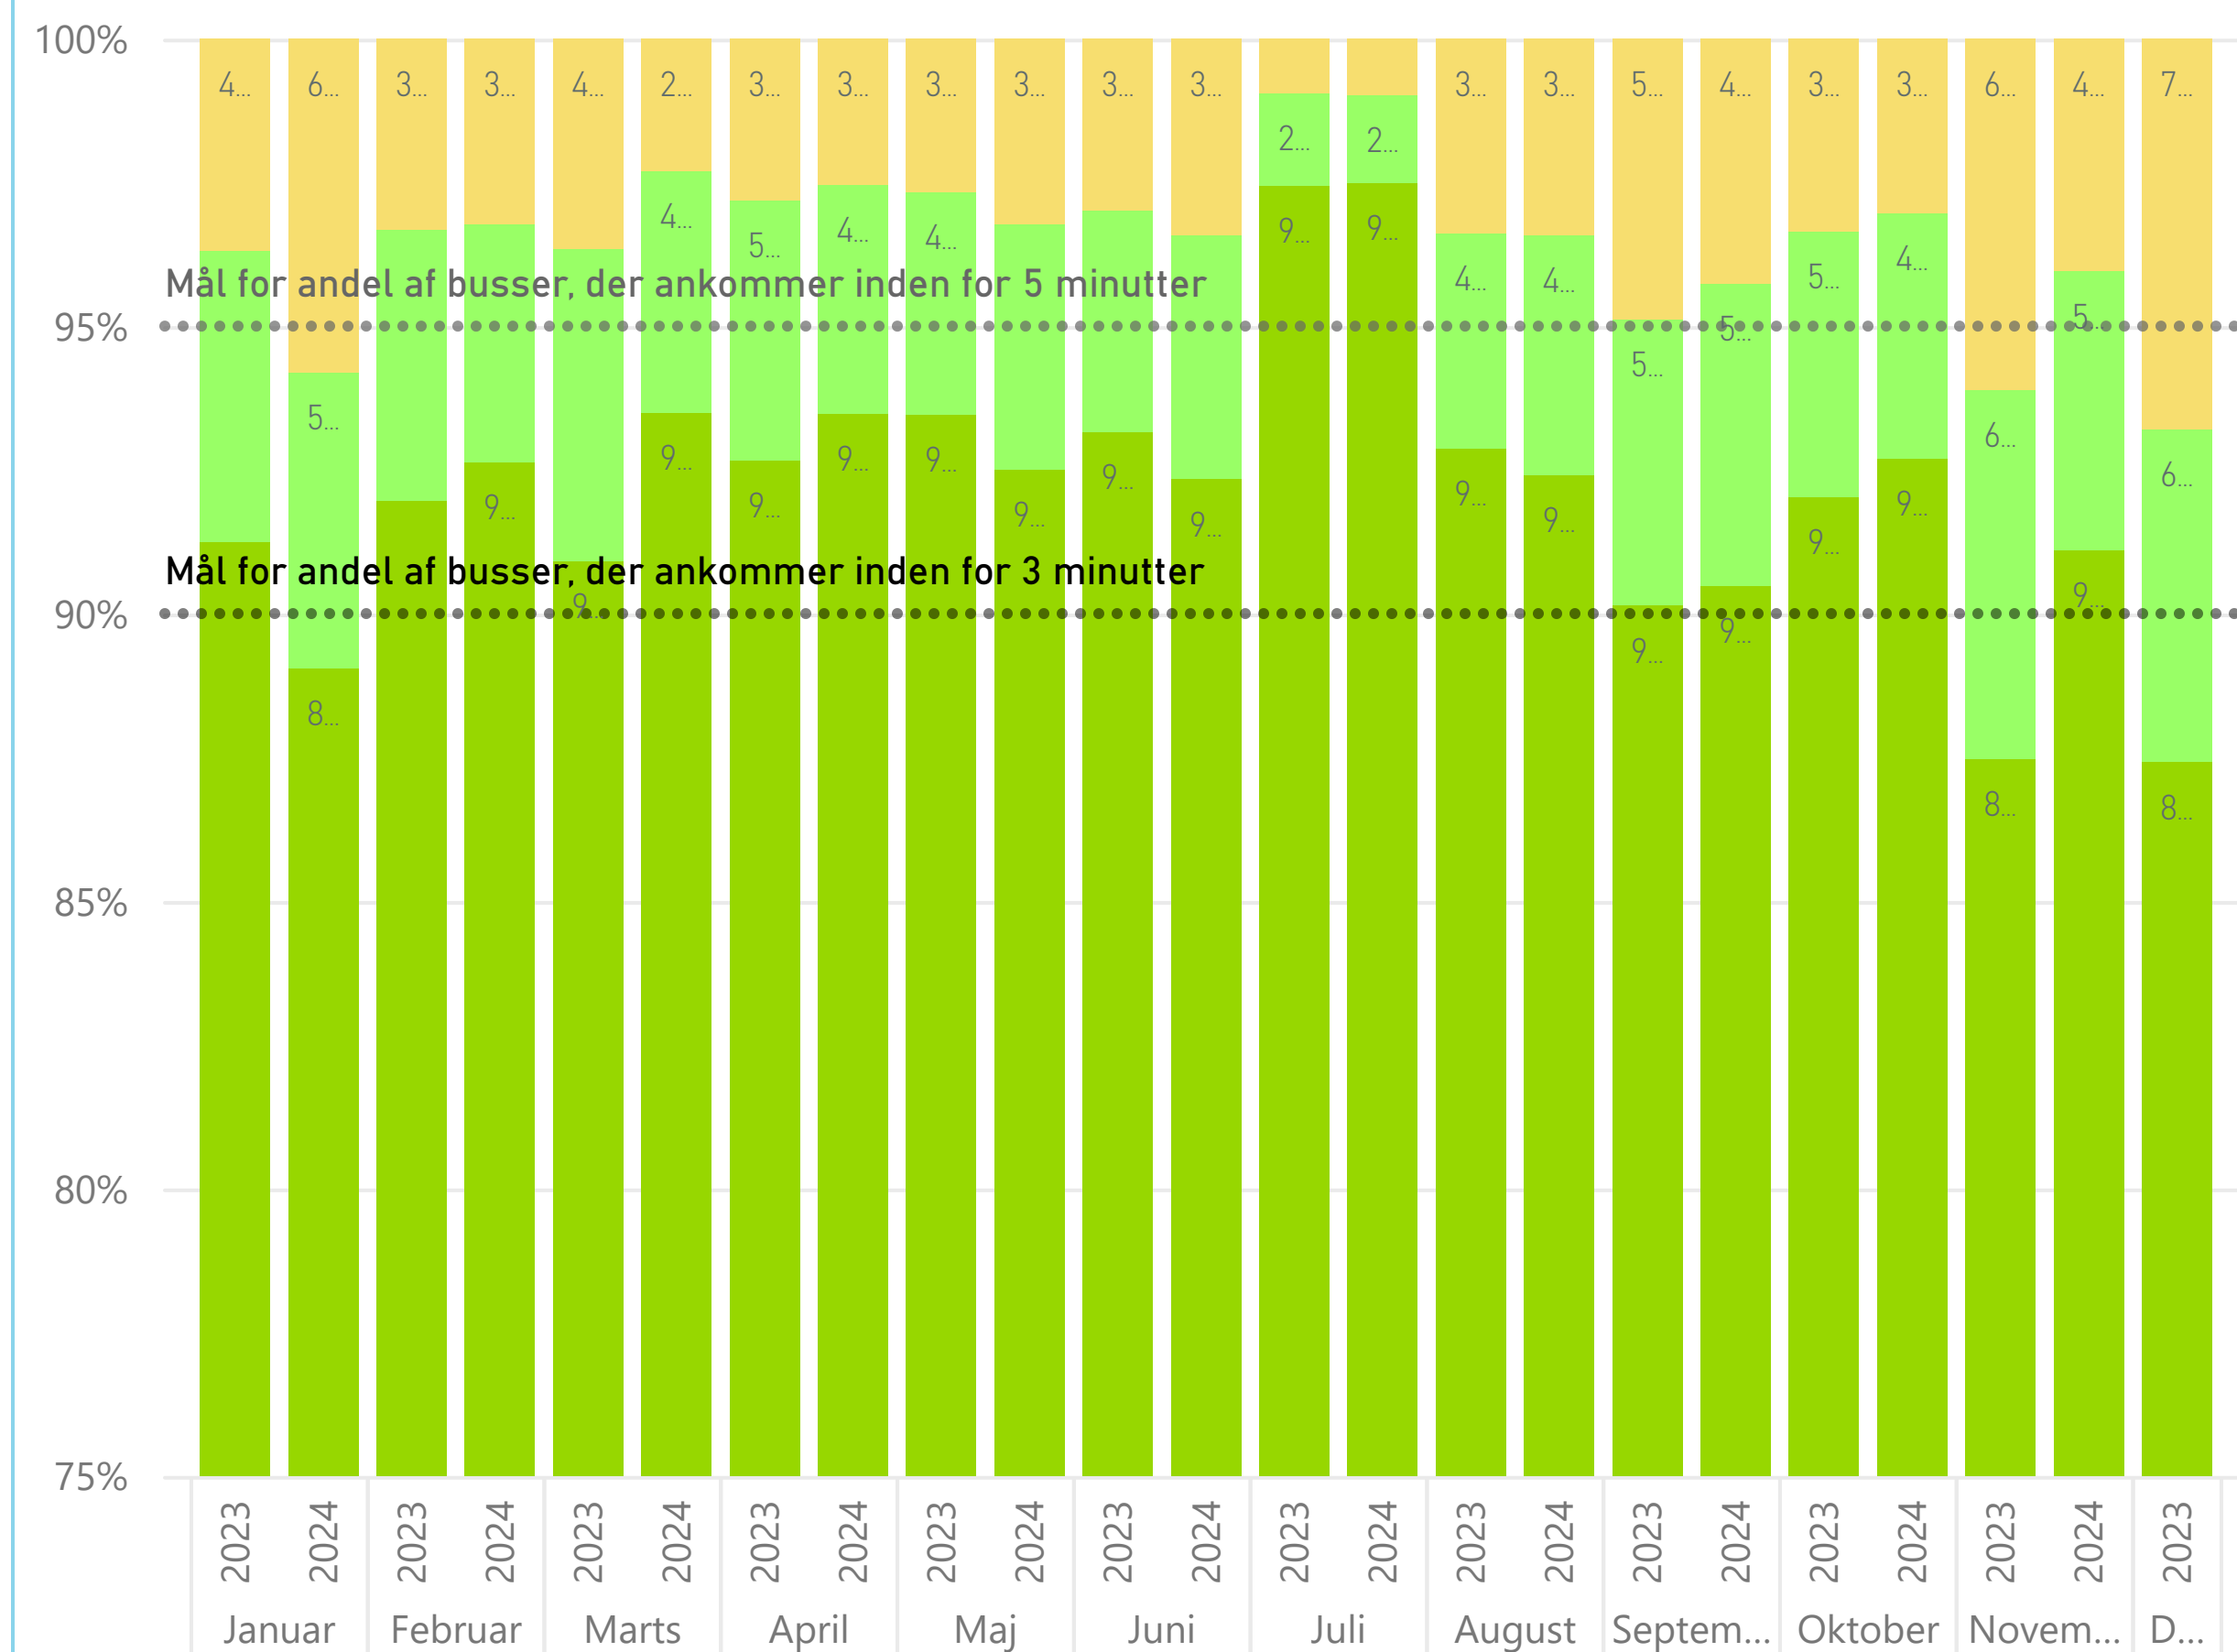

Forsinkelse ankomst endestation ● 1 - Max 3 min forsinkelse ● 2 - Max 5 min forsinkelse ● 3 - mere end 5 min forsinkelse