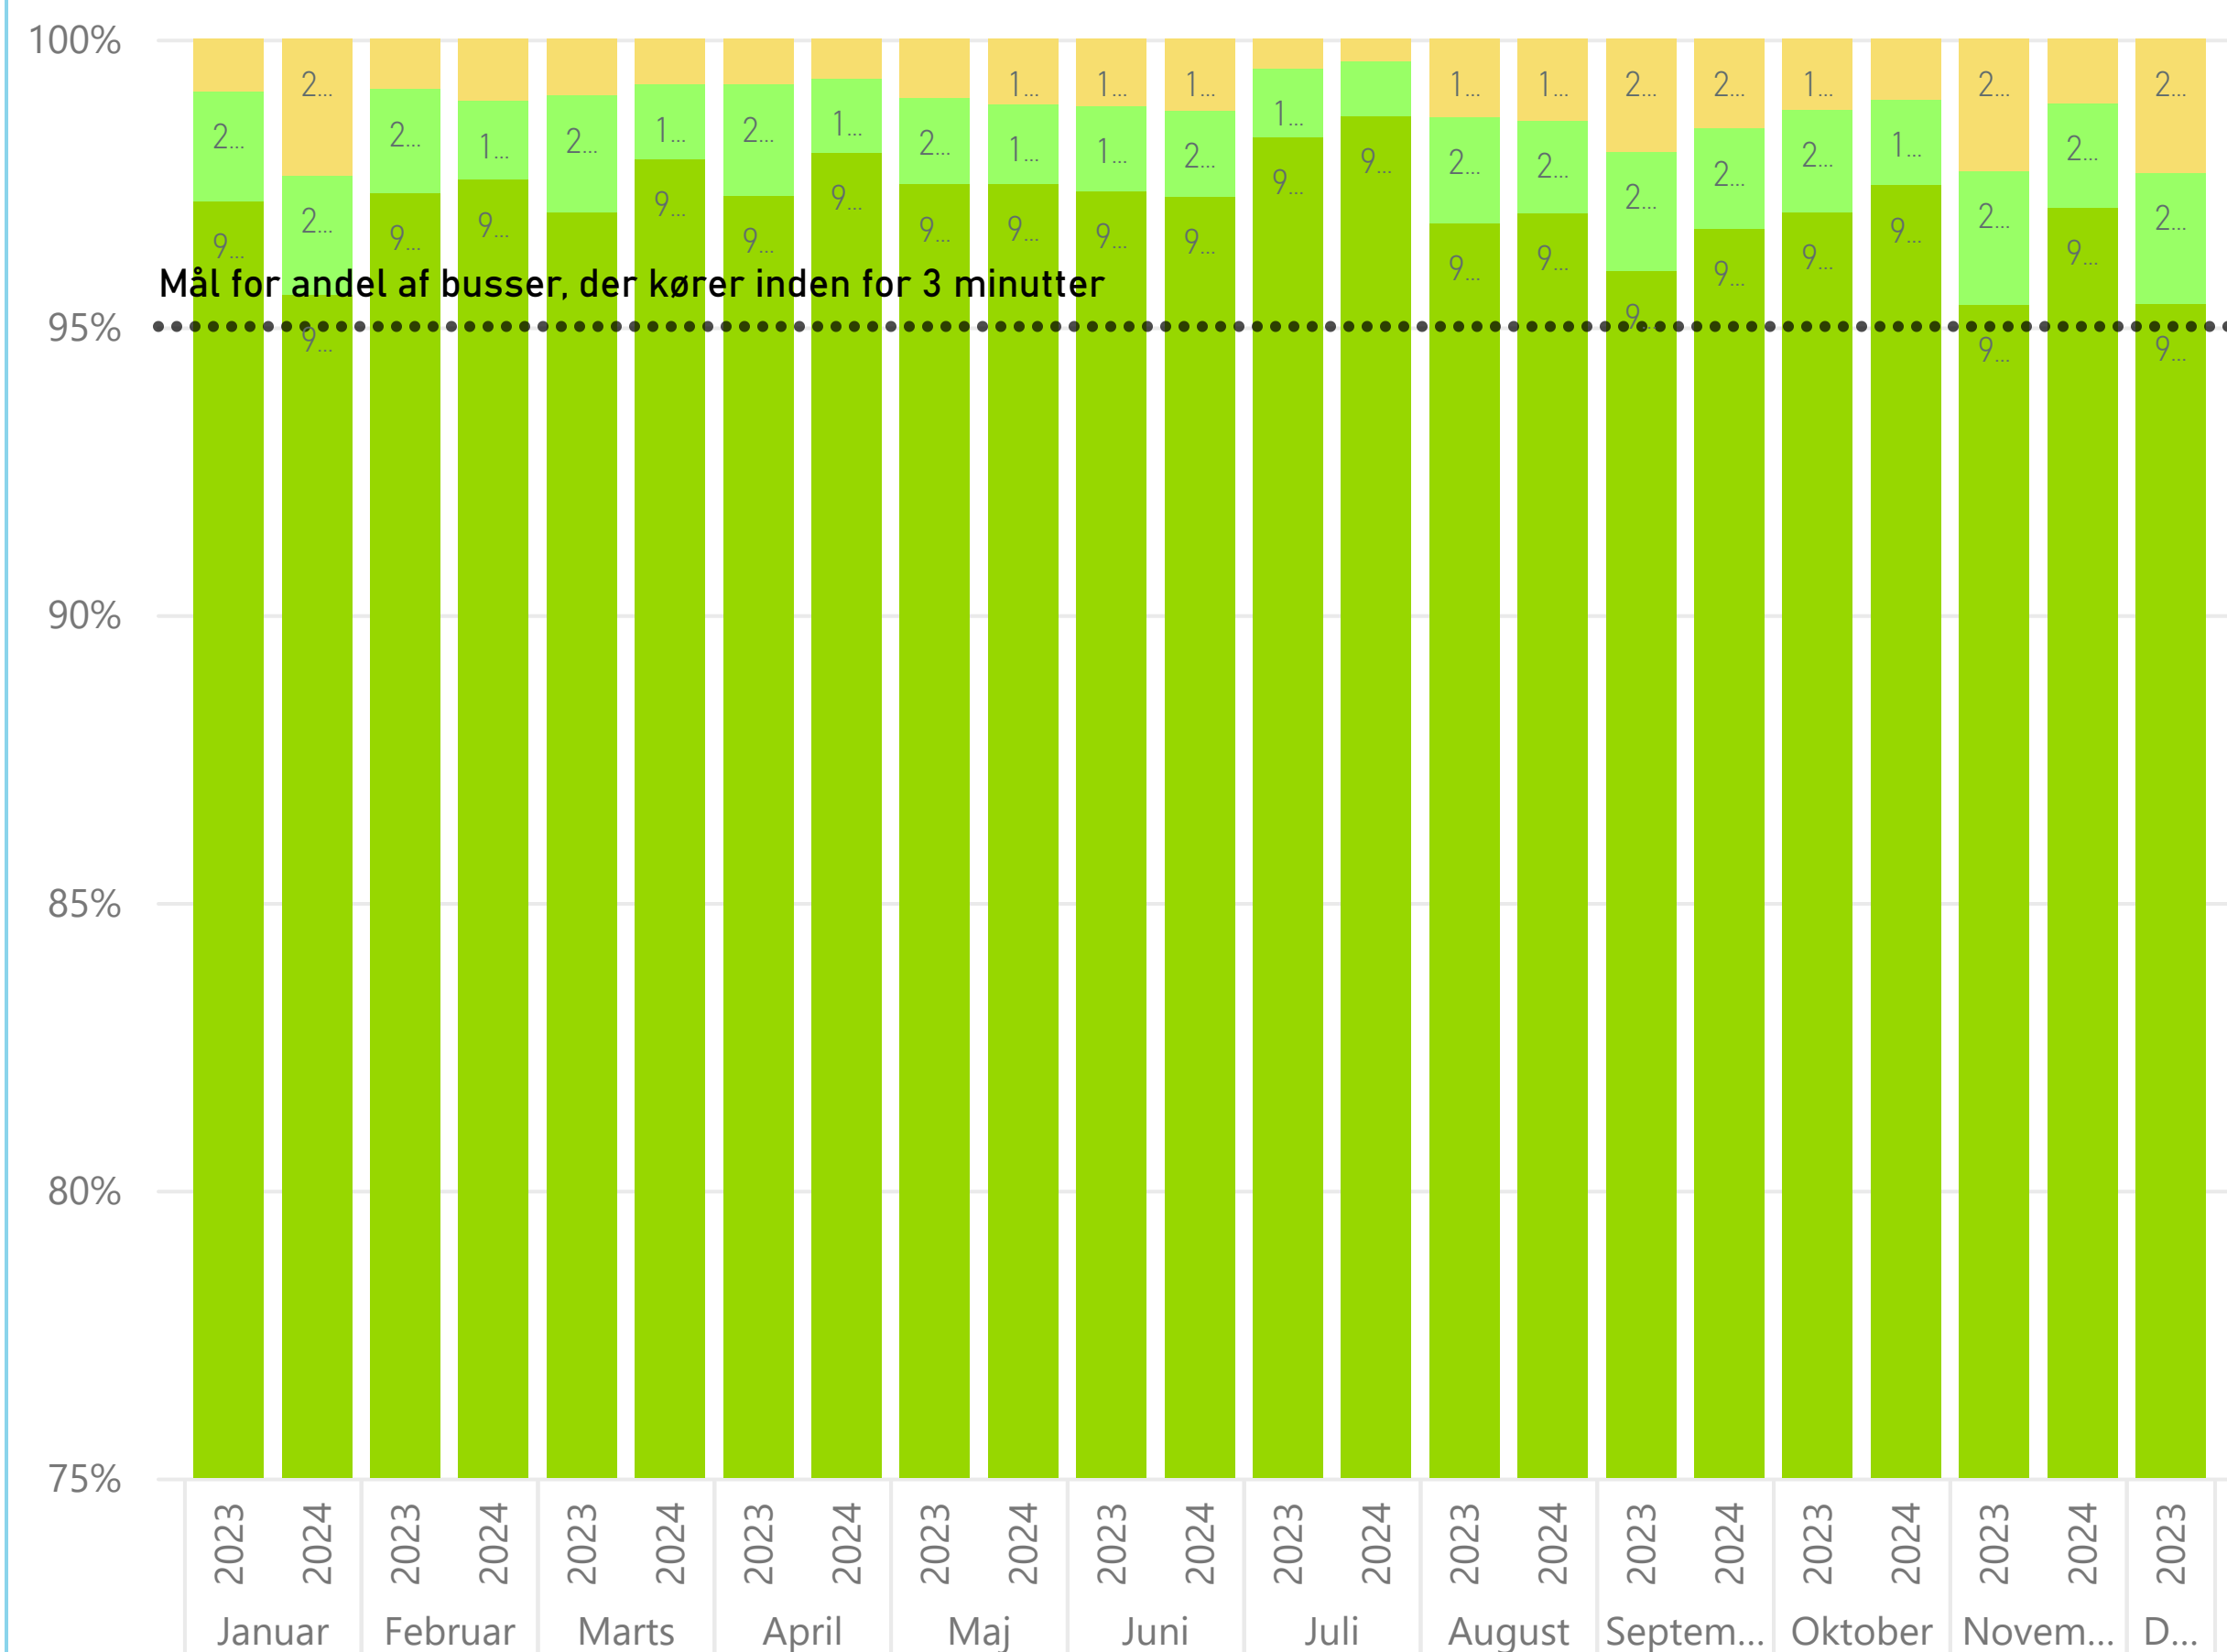

Kører bussen fra turens startstoppested til tiden?

Fynbus har en målsætning om, at 95 % af afgangene kører fra turens startstoppested til tiden (dvs. højst 3 minutters forsinkelse ift. det afgangstidspunkt, der står i køreplanen)

Ankommer bussen til endestationen til tiden?

Fynbus har en målsætning om, at 95 % af afgangene ankommer til endestationen til tiden (dvs. højst 5 minutters forsinkelse ift. det ankomst-tidspunkt, der står i køreplanen)

Forsinkelse afgang turstart ● 1 - Max 3 min forsinkelse ● 2 - Max 5 min forsinkelse ● 3 - mere end 5 min forsinkelse

Forsinkelse ved ankomst til turens endestation ... bybusser i Odense