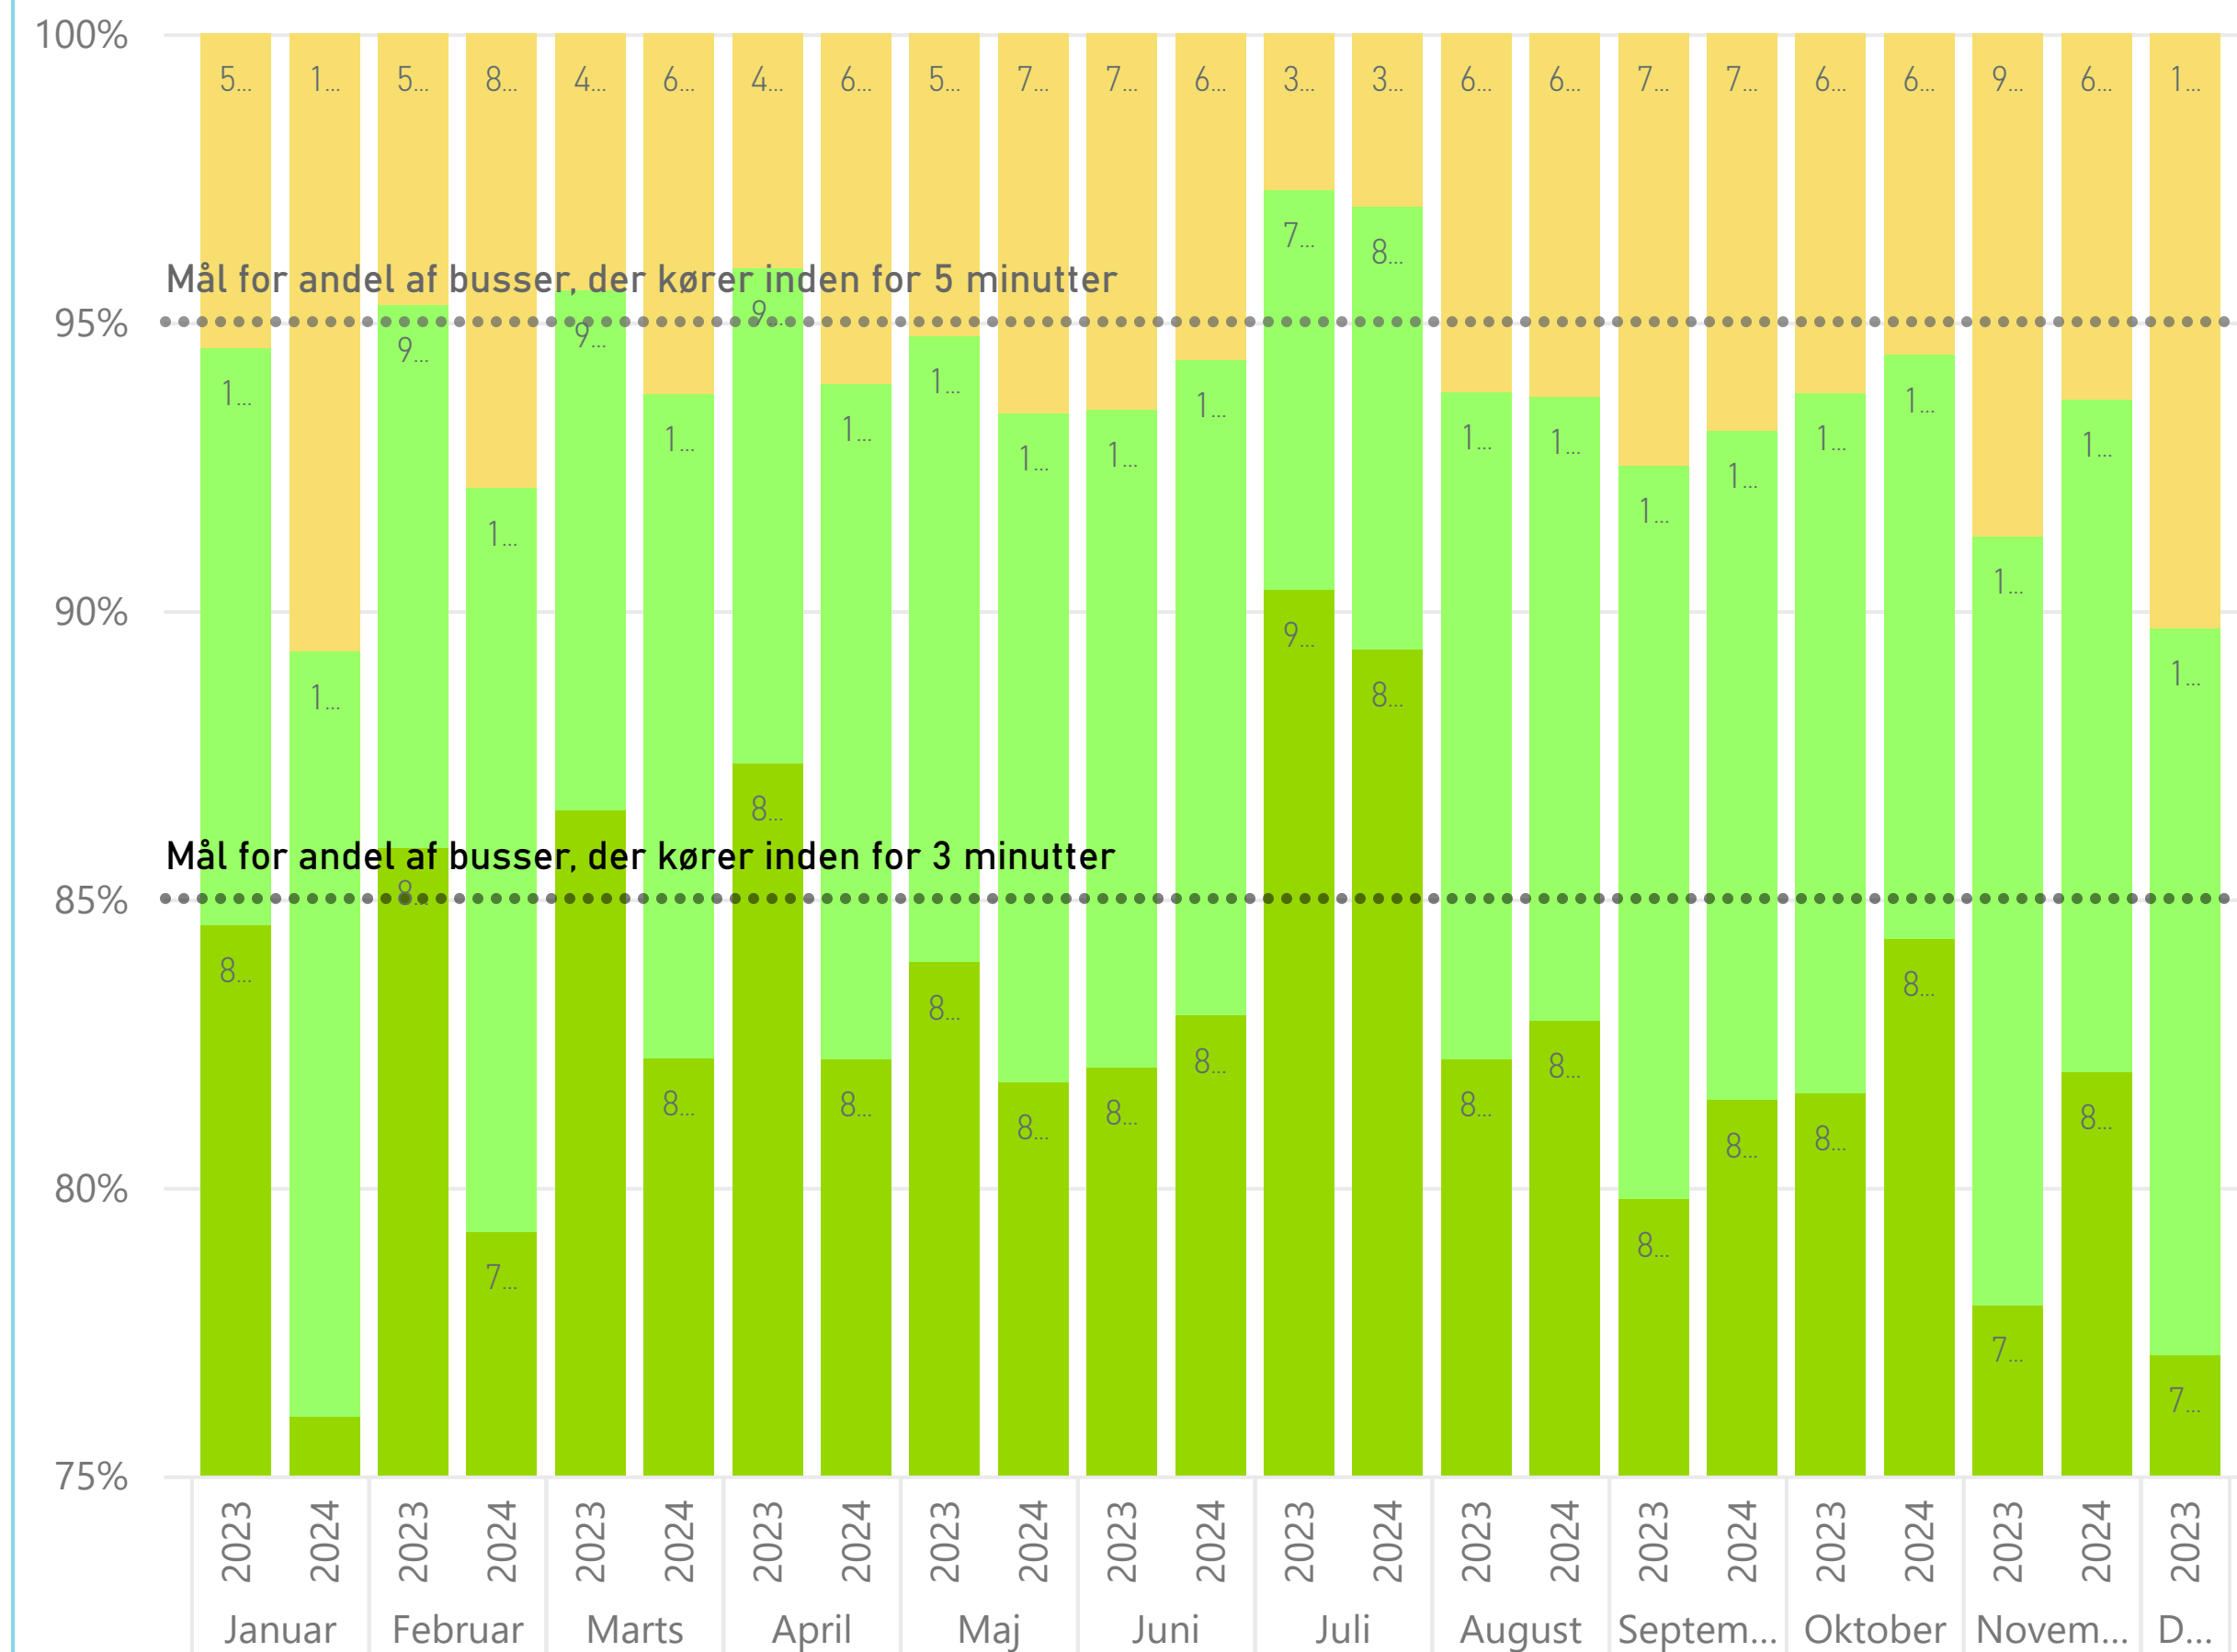

Forsinkelse ved afgang fra turens startstoppested ... regionale ruter

Forsinkelse ved ankomst til turens endestation ... regionale ruter

Kører bussen fra stoppestedet til tiden?

Fynbus har en målsætning om, at 95 % af afgangene kører fra stoppestedet til tiden (dvs. højst 5 minutters forsinkelse ift. det afgangstidspunkt, der står i køreplanen)

Forsinkelse ved afgang fra stoppesteder ... regionale ruter

Forsinkelse afgang turstop ● 1 - Max 3 min forsinkelse ● 2 - Max 5 min forsinkelse ● 3 - mere end 5 min forsinkelse

Kører bussen fra turens startstoppested til tiden?