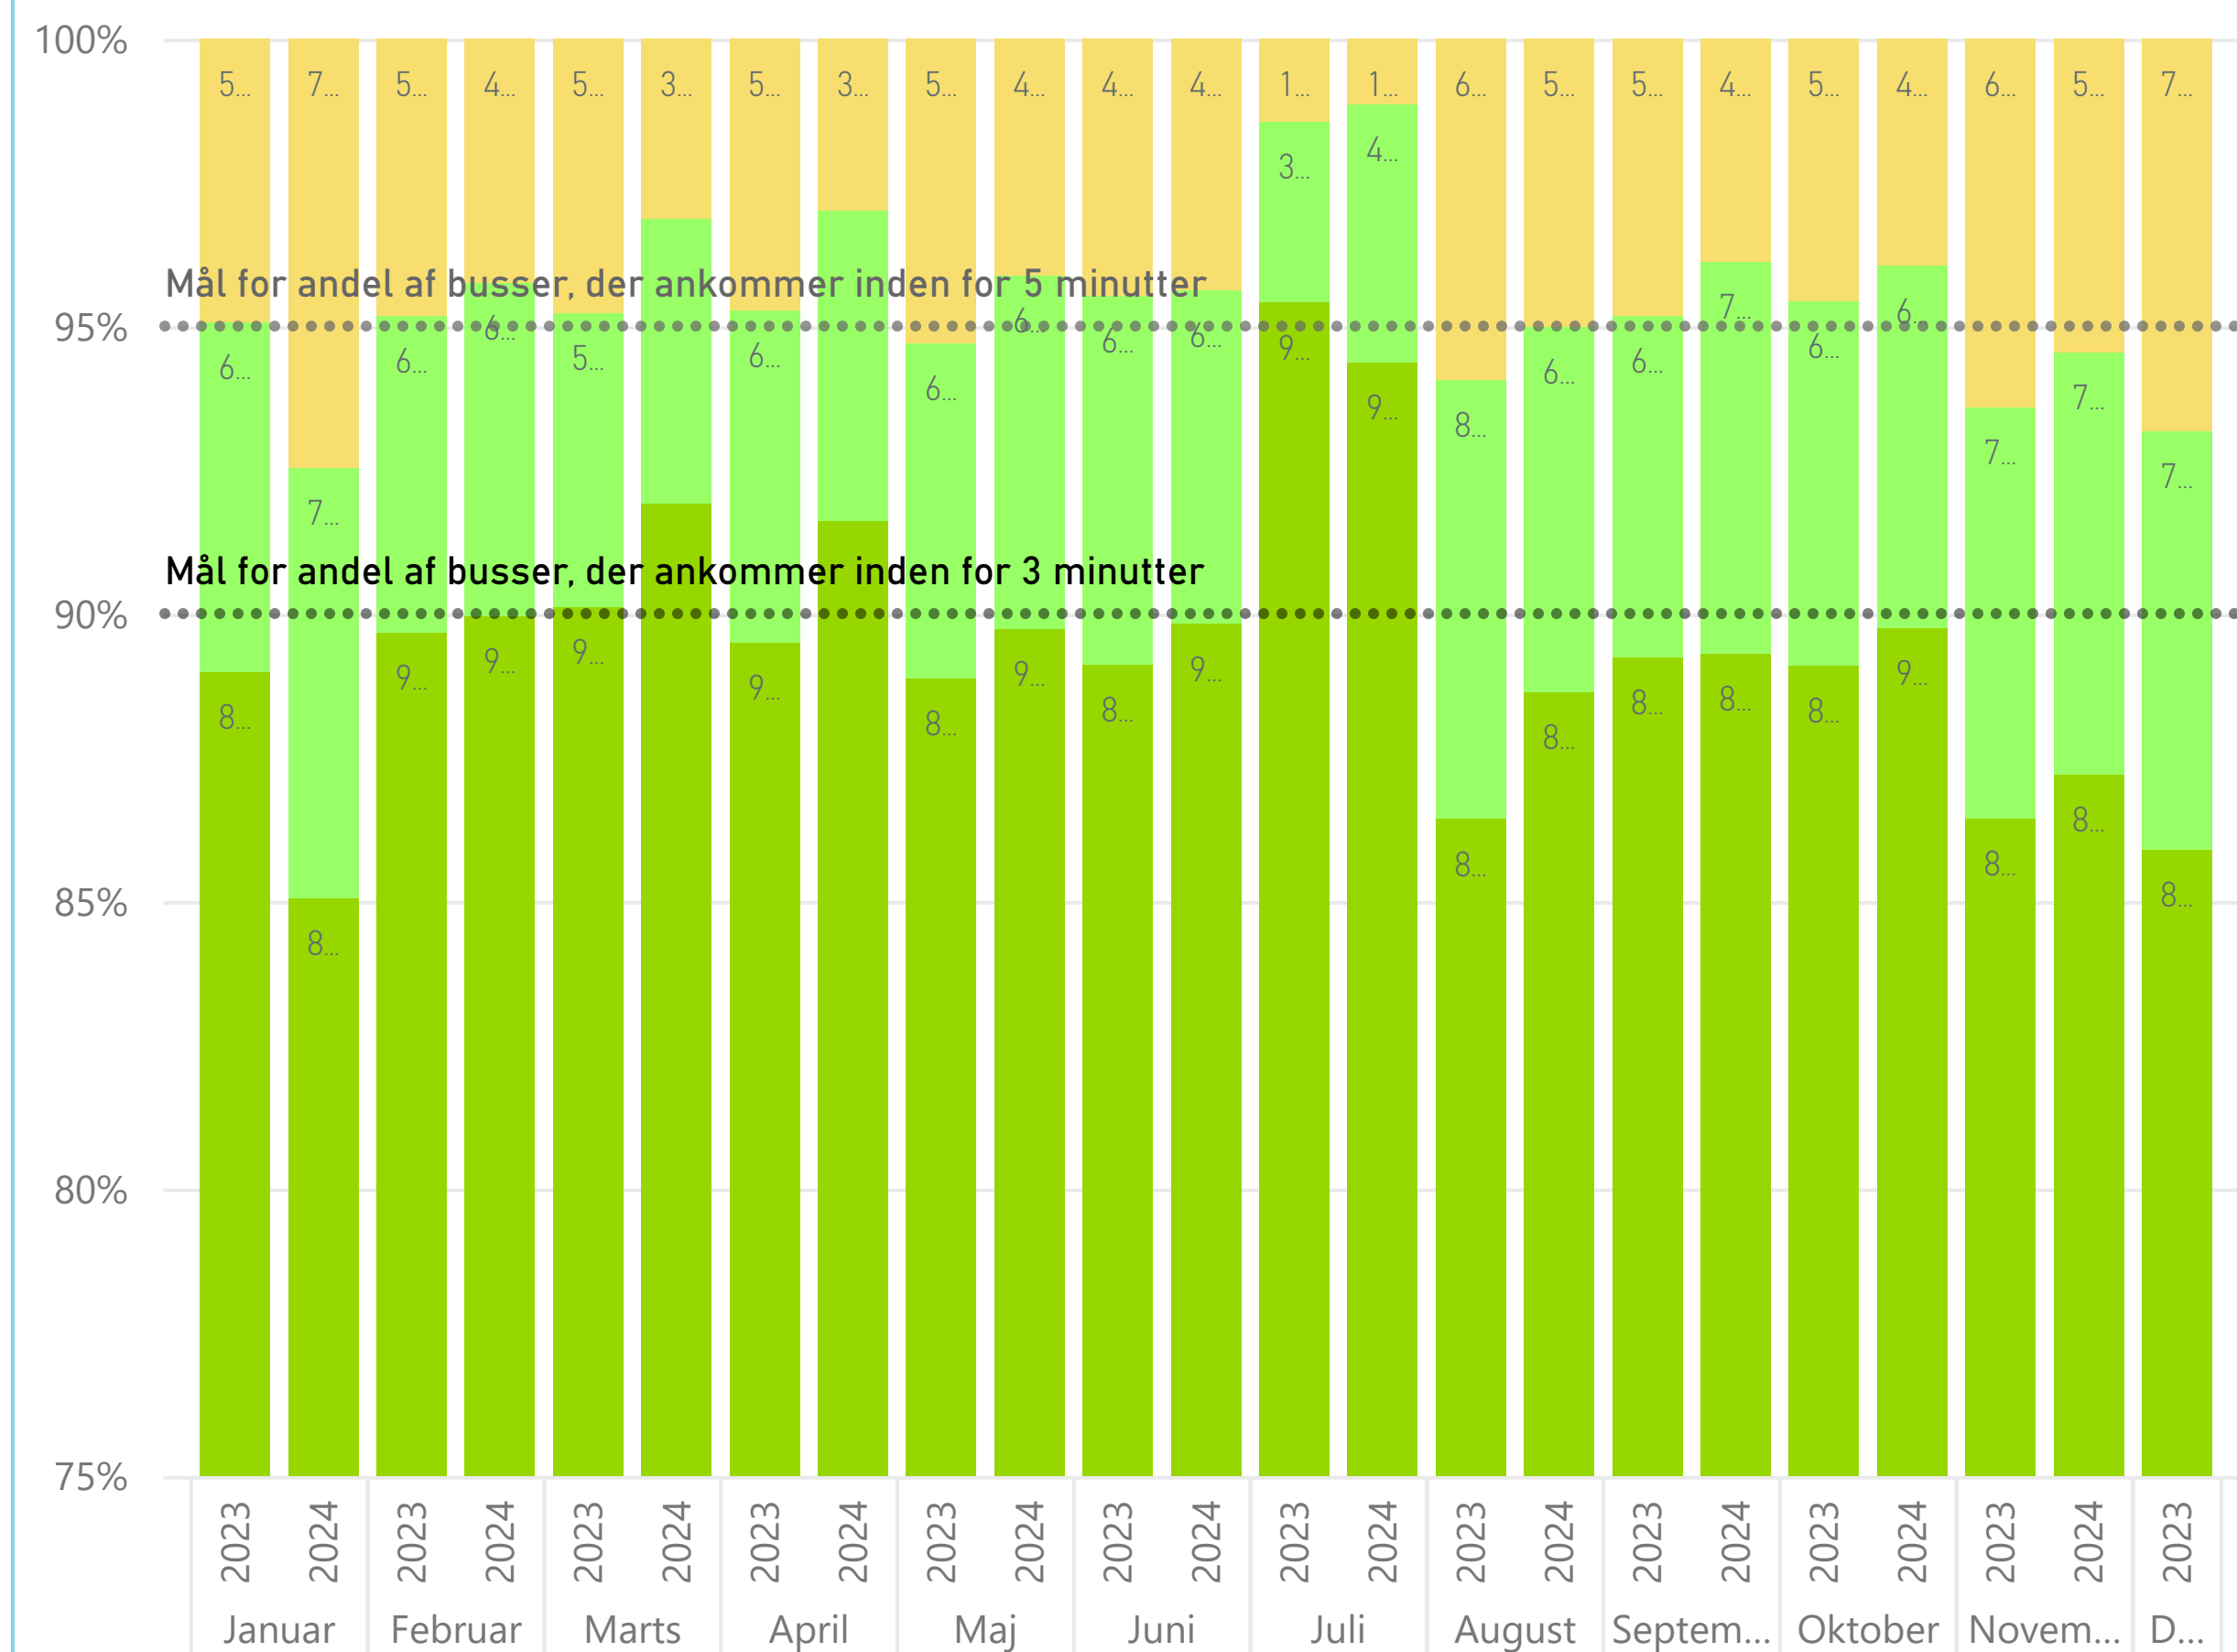

Forsinkelse ved afgang fra stoppesteder ... regionale ruter

Forsinkelse afgang turstop ● 1 - Max 3 min forsinkelse ● 2 - Max 5 min forsinkelse ● 3 - mere end 5 min forsinkelse

Kører bussen fra turens startstoppested til tiden?

Fynbus har en målsætning om, at 95 % af afgangene ankommer til endestationen til tiden (dvs. højst 5 minutters forsinkelse ift. det ankomst-tidspunkt, der står i køreplanen)

Forsinkelse ved afgang fra turens startstoppested ... lokalruter

Forsinkelse afgang turstart ● 1 - Max 3 min forsinkelse ● 2 - Max 5 min forsinkelse ● 3 - mere end 5 min forsinkelse

Forsinkelse ved ankomst til turens endestation ... lokalruter

Forsinkelse ankomst endestation ● 1 - Max 3 min forsinkelse ● 2 - Max 5 min forsinkelse ● 3 - mere end 5 min forsinkelse