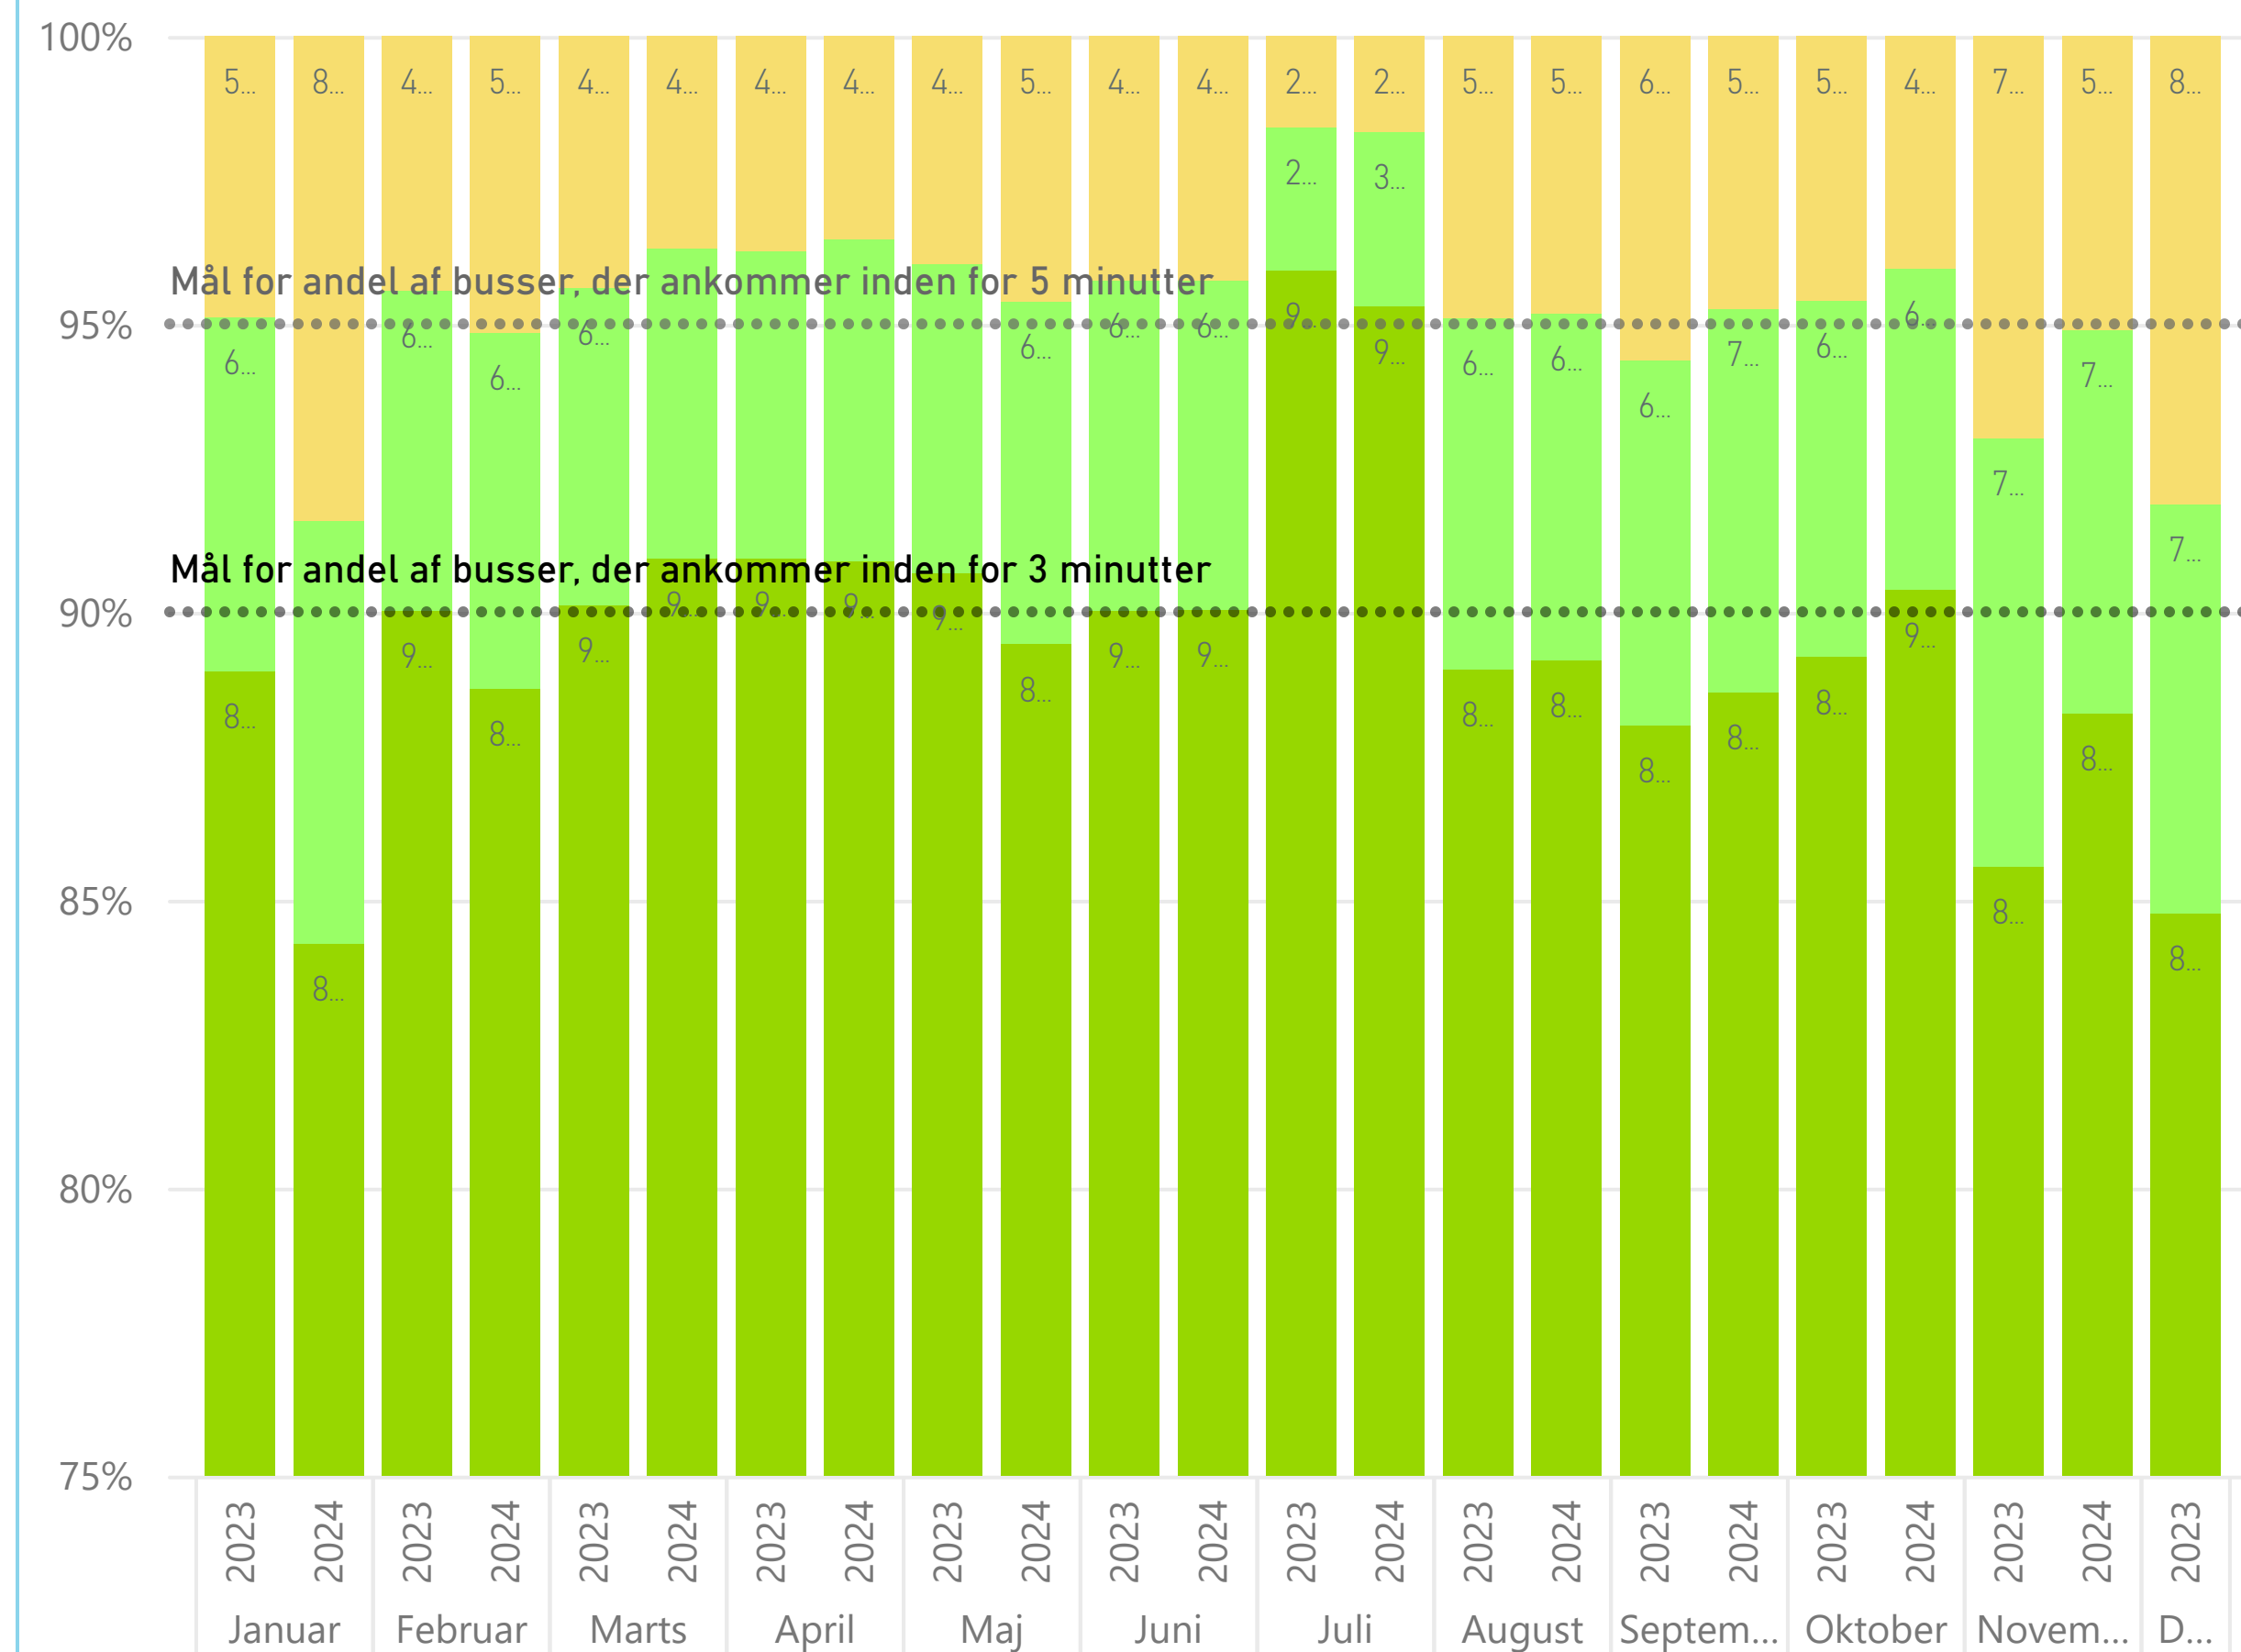

Forsinkelse ved ankomst til turens endestation ... alle ruter

Forsinkelse ankomst endestation ● 1 - Max 3 min forsinkelse ● 2 - Max 5 min forsinkelse ● 3 - mere end 5 min forsinkelse