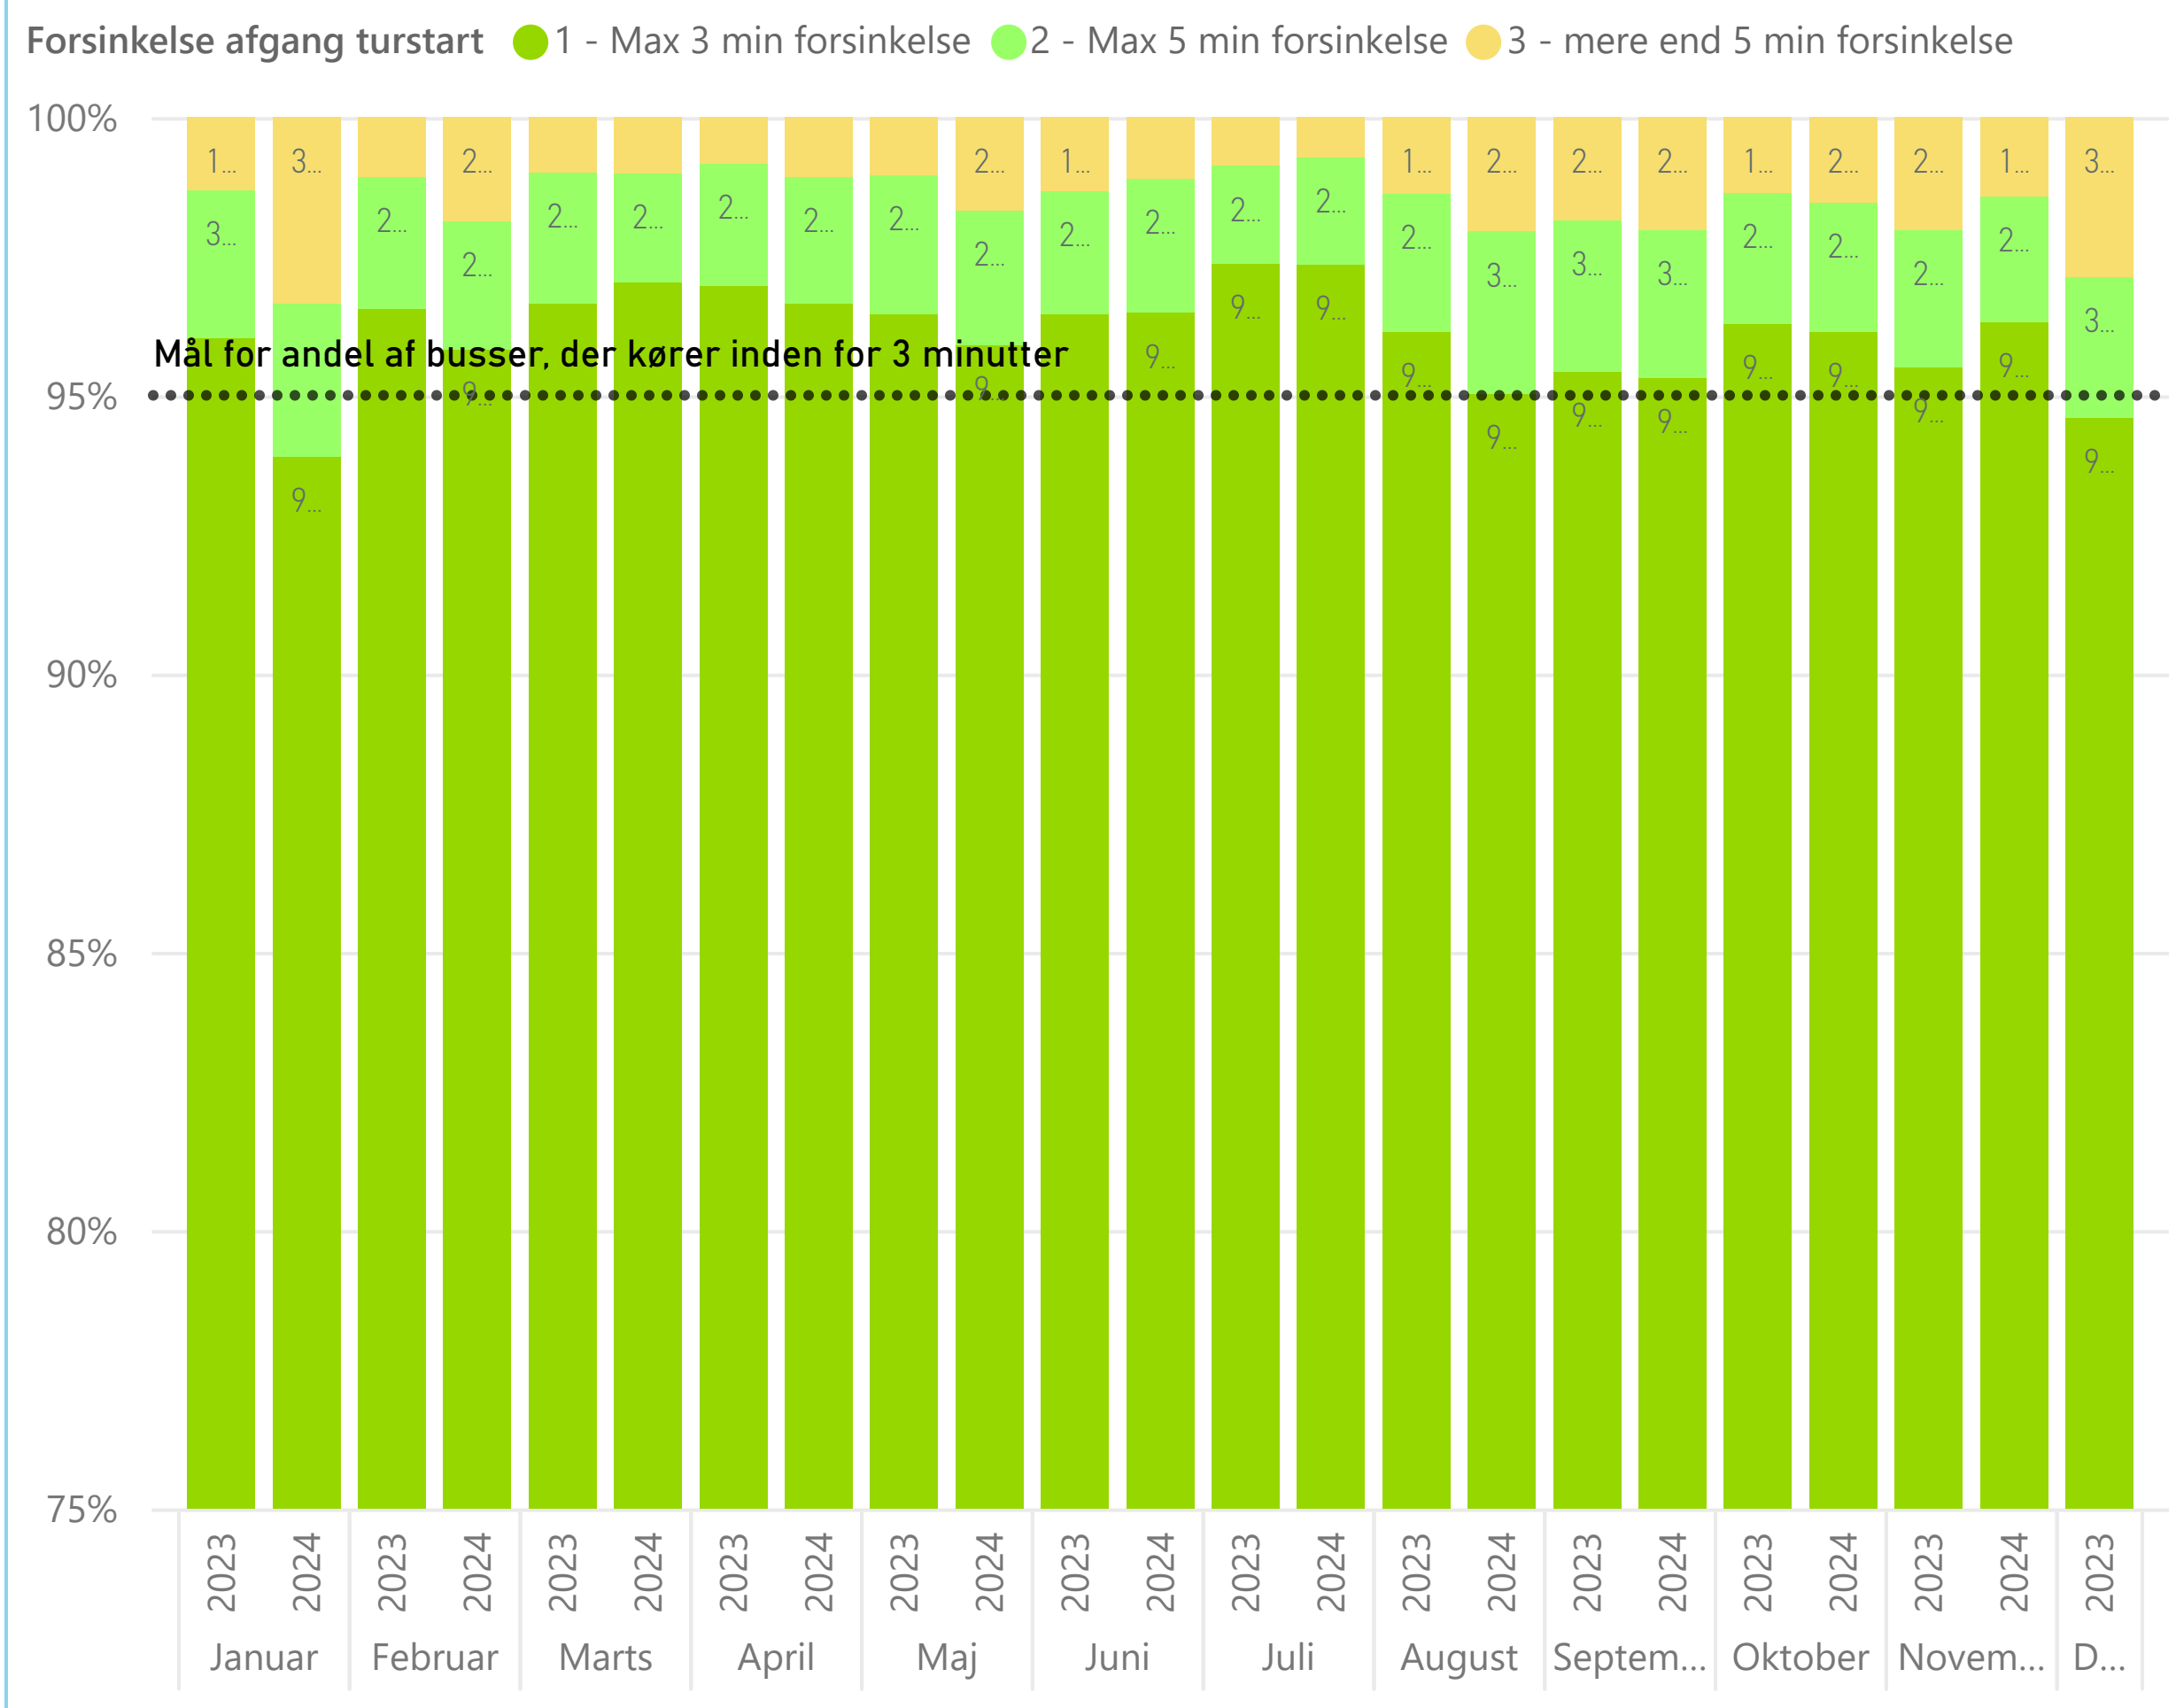

Kører bussen fra turens startstoppested til tiden?
Fynbus har en målsætning om, at 95 % af afgangene kører fra turens startstoppested til tiden (dvs. højst 3 minutters forsinkelse ift. det afgangstidspunkt, der står i køreplanen)

Ankommer bussen til endestationen til tiden?
Fynbus har en målsætning om, at 95 % af afgangene ankommer til endestationen til tiden (dvs. højst 5 minutters forsinkelse ift. det ankomst-tidspunkt, der står i køreplanen)

Forsinkelse ved afgang fra turens startstoppested ... regionale ruter