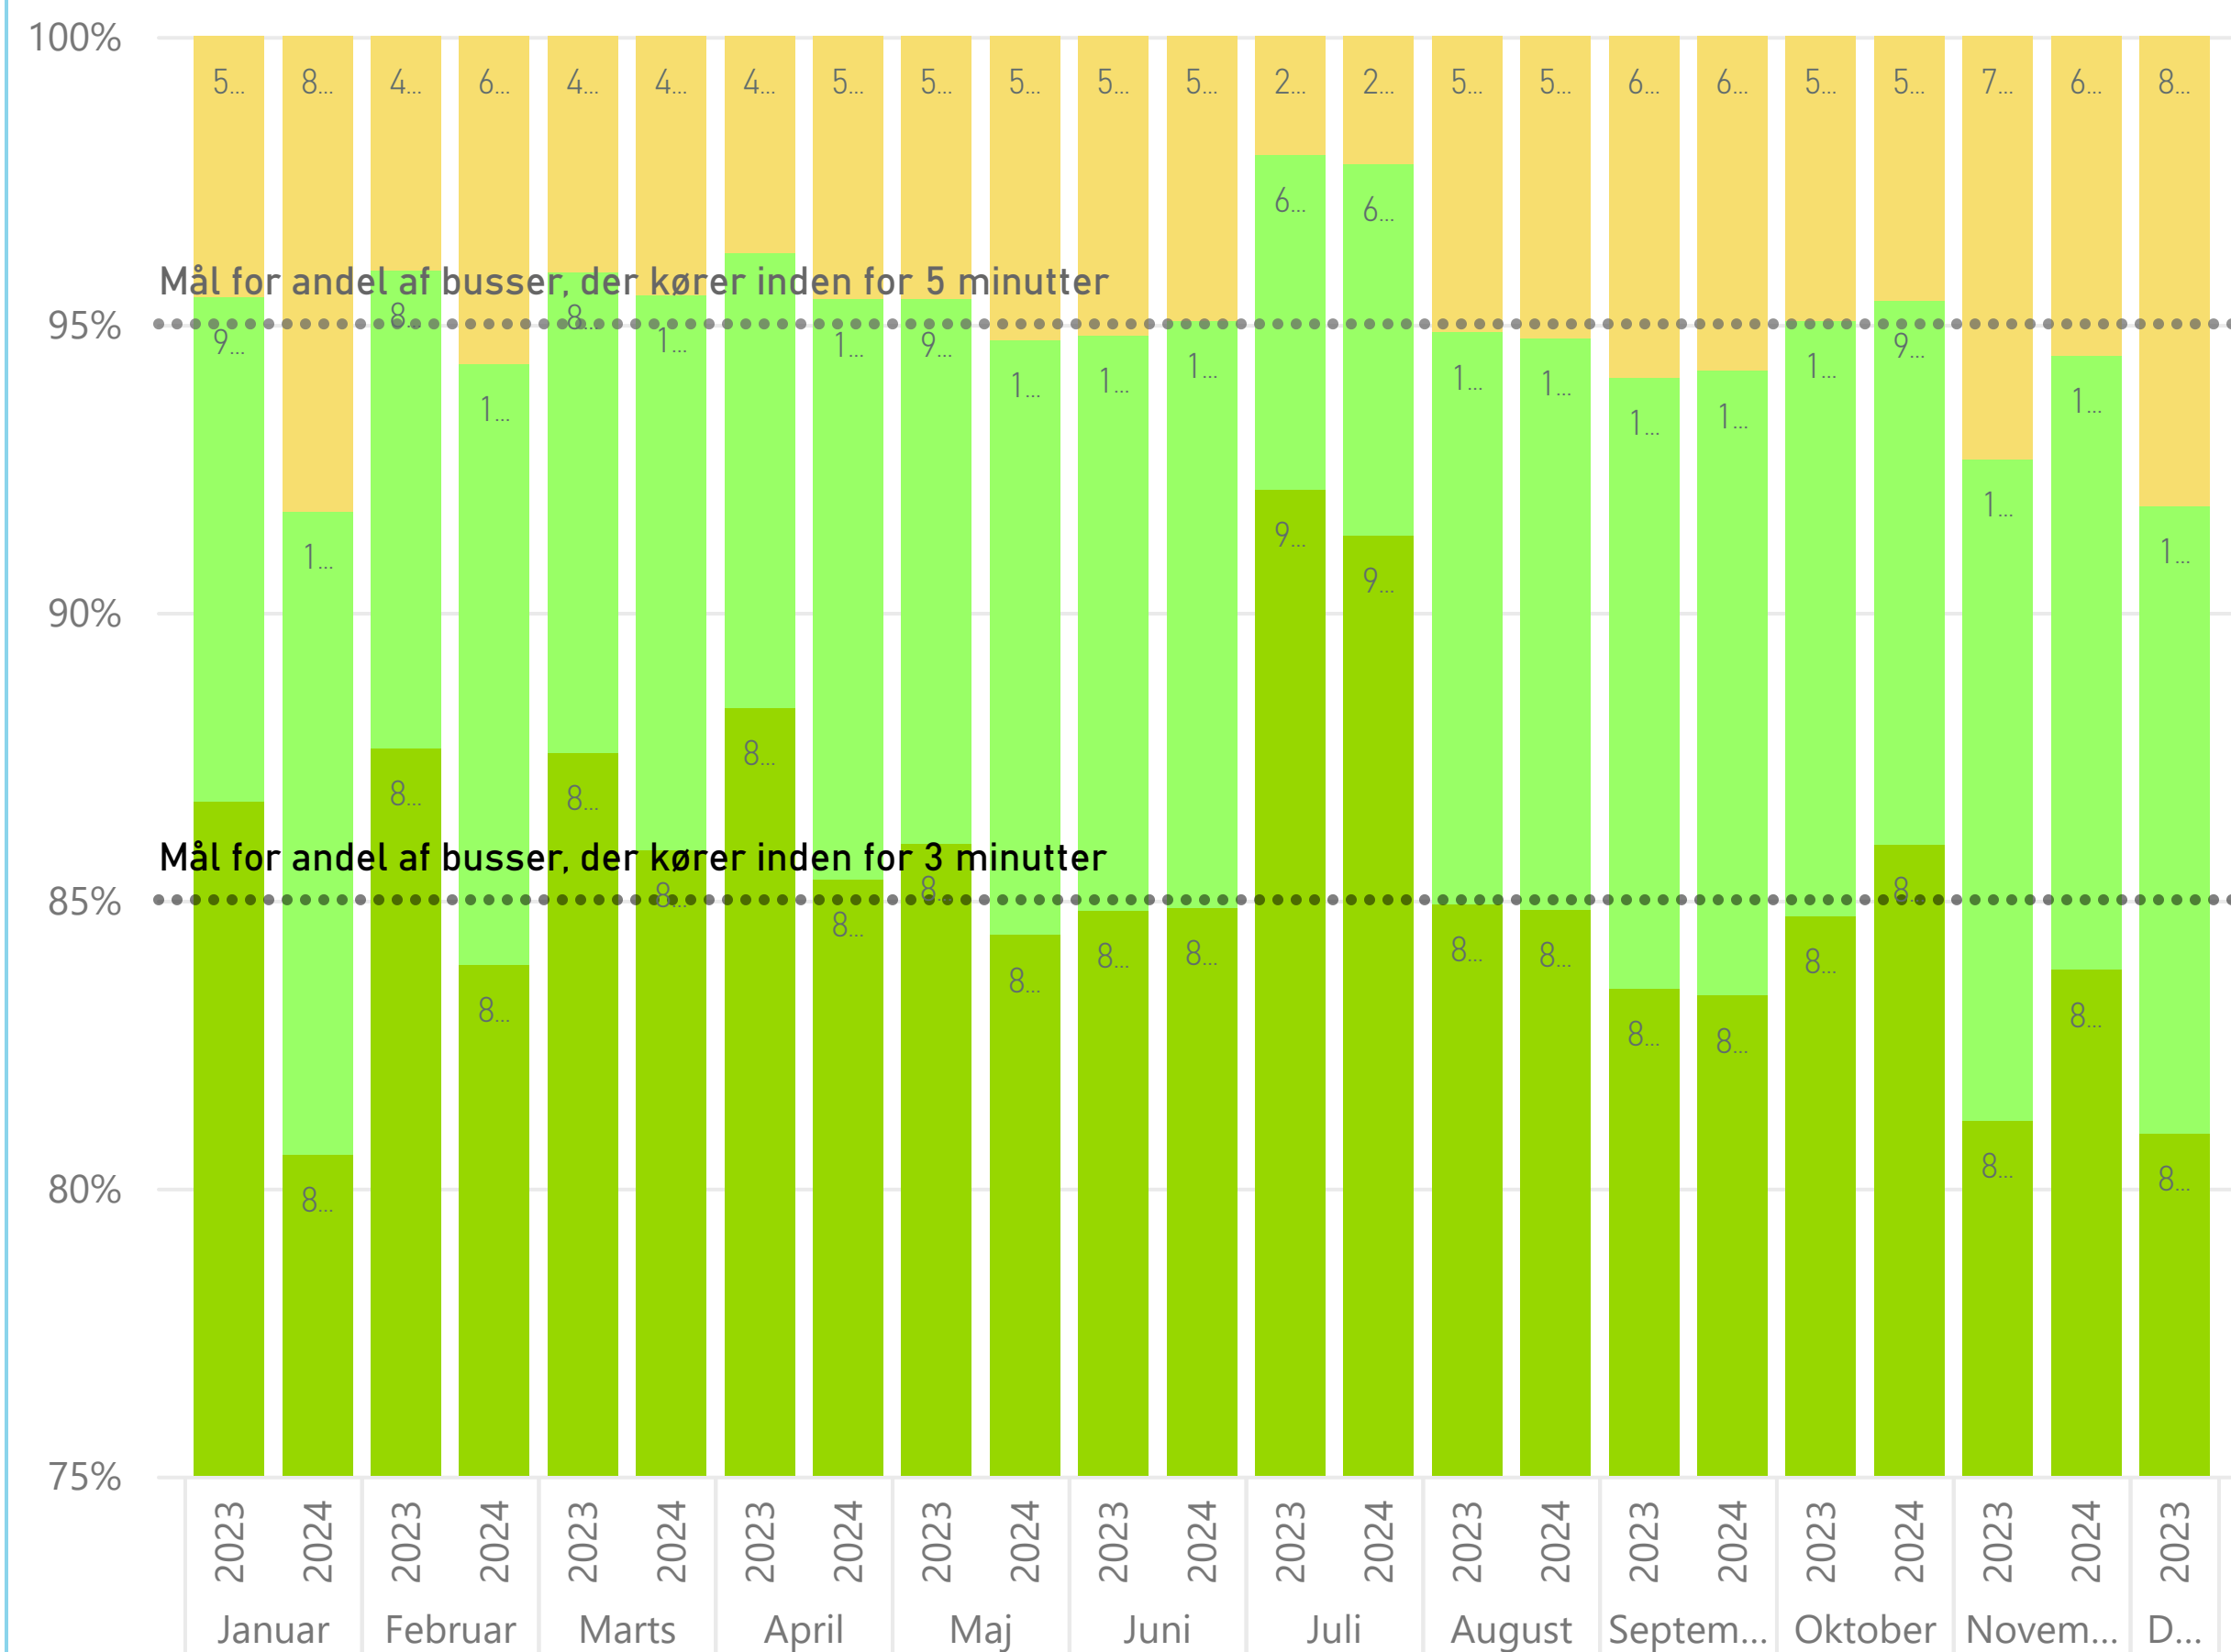

Forsinkelse ved afgang fra turens startstoppested ... alle ruter

Forsinkelse afgang turstart ● 1 - Max 3 min forsinkelse ● 2 - Max 5 min forsinkelse ● 3 - mere end 5 min forsinkelse

Forsinkelse ved ankomst til turens endestation ... alle ruter

Forsinkelse ankomst endestation ● 1 - Max 3 min forsinkelse ● 2 - Max 5 min forsinkelse ● 3 - mere end 5 min forsinkelse

Kører bussen fra stoppestedet til tiden?

Fynbus har en målsætning om, at 95 % af afgangene kører fra stoppestedet til tiden (dvs. højst 5 minutters forsinkelse ift. det afgangstidspunkt, der står i køreplanen)

Forsinkelse ved afgang fra stoppesteder ... alle ruter

Forsinkelse afgang turstop ● 1 - Max 3 min forsinkelse ● 2 - Max 5 min forsinkelse ● 3 - mere end 5 min forsinkelse

Kører bussen fra turens startstoppested til tiden?