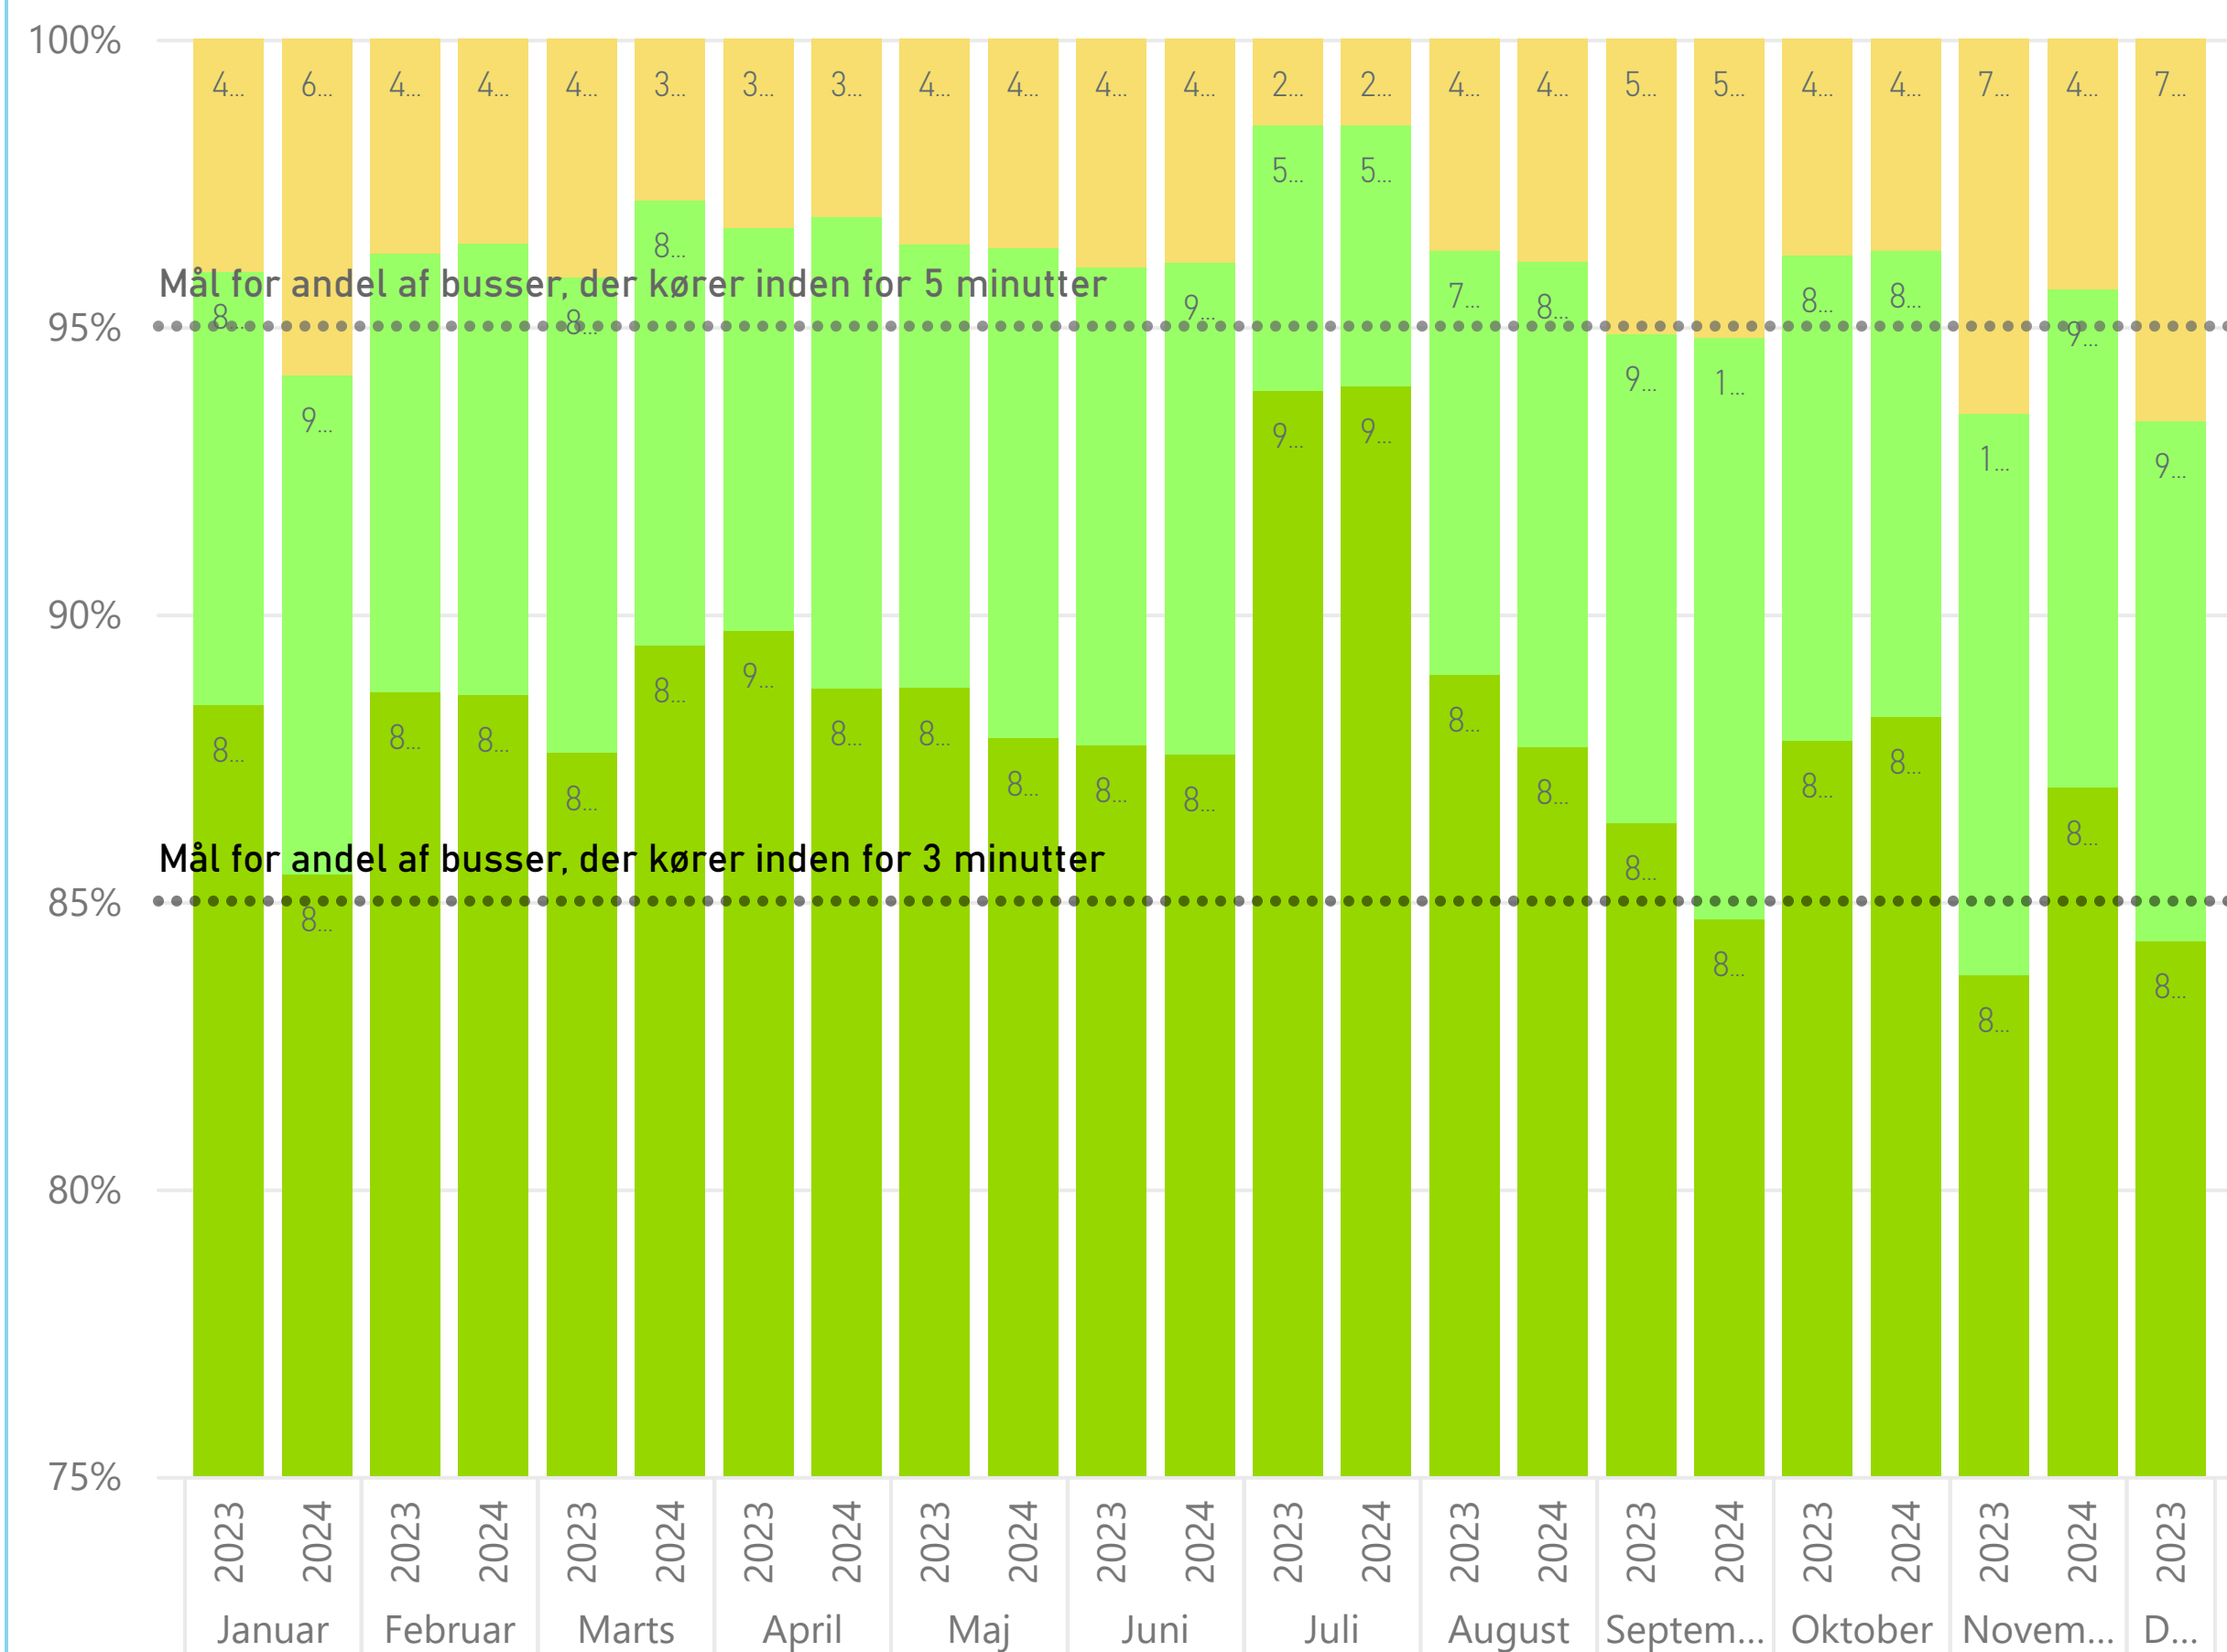

Kører bussen fra stoppestedet til tiden?

Fynbus har en målsætning om, at 95 % af afgangene kører fra stoppestedet til tiden (dvs. højst 5 minutters forsinkelse ift. det afgangstidspunkt, der står i køreplanen)

Forsinkelse ved afgang fra stoppesteder ... bybusser i Odense

Forsinkelse afgang turstop ● 1 - Max 3 min forsinkelse ● 2 - Max 5 min forsinkelse ● 3 - mere end 5 min forsinkelse